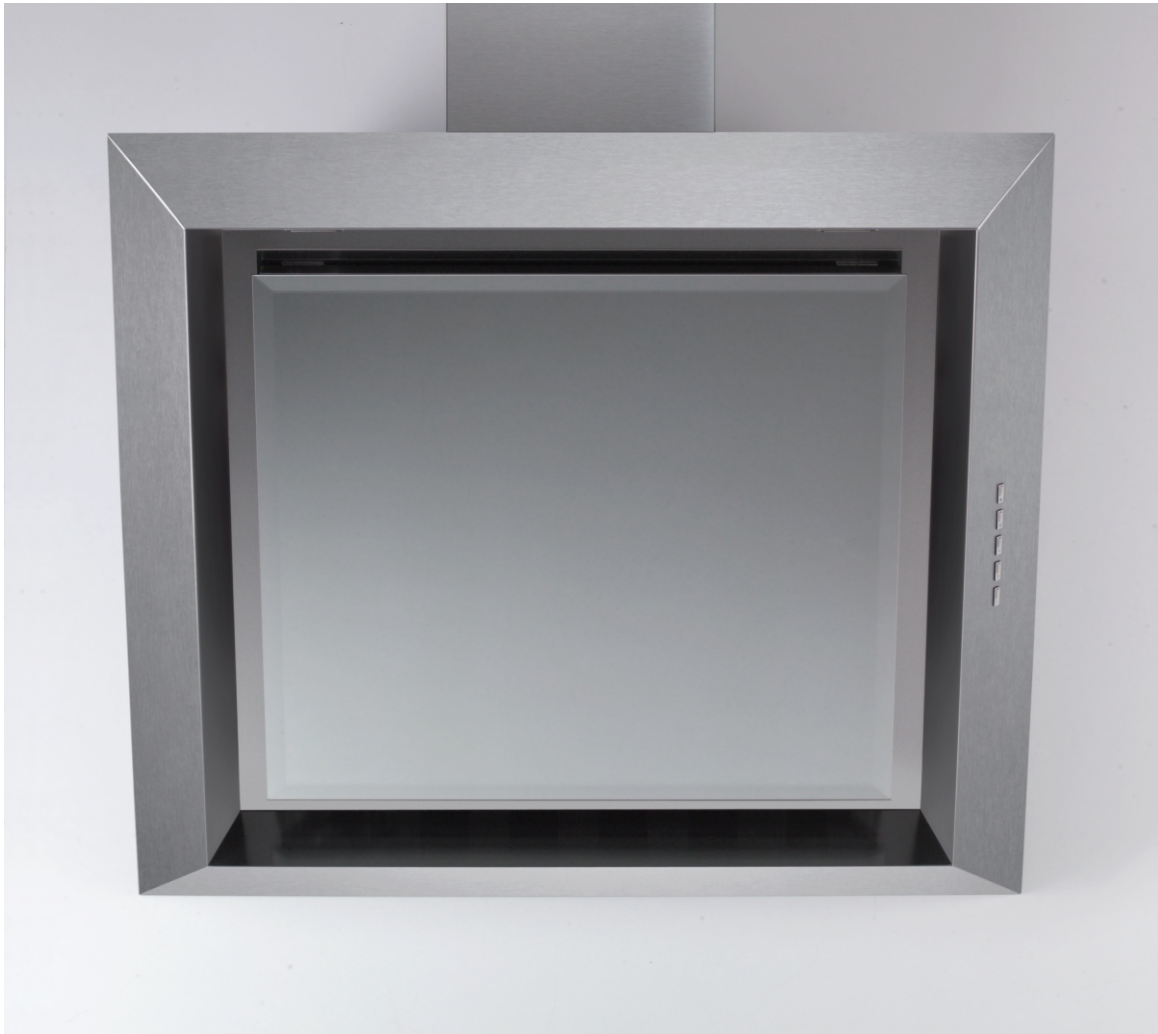

PSS Ventilationsgeräte GmbH
Othmarsingerstrasse 23
5103 Möriken
Telefon 062 893 08 94 / 062 893 08 91
Fax 062 893 08 92
E-mail pss@bluewin.ch
www.pss-schweiz.ch

PSS

BERYL

Ausführung:

Wandkaminhaube aus Edelstahl
mit Spiegelglasfront
und Randabsaugung

Bedienung:

Elektronische Steuerung, 4-stufig
180 / 320 / 480 / 620 m³/h
Nachlaufautomatik 5 Min.
und Filtersättigungsanzeige

Filter:

2 Fettfilter in eloxiertem Aluminium
Umluftbetrieb möglich

Beleuchtung:

2 x 20 W Halogenlampen