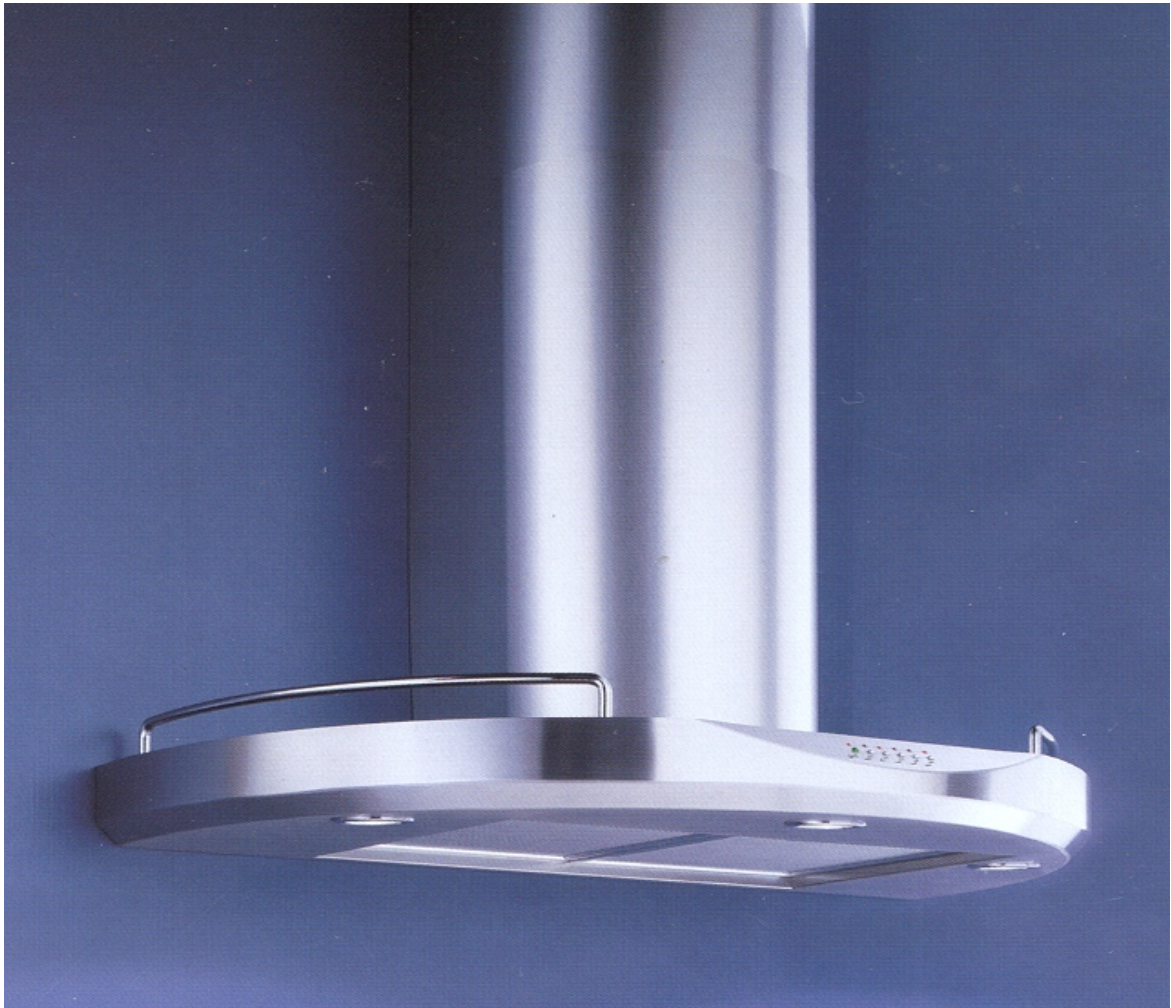

PSS Ventilationsgeräte GmbH
Othmarsingerstrasse 23
5103 Möriken
Telefon 062 893 08 94 / 062 893 08 91
Fax 062 893 08 92
E-mail pss@bluewin.ch
www.pss-schweiz.ch

PSS

DISCO

Ausführung:

Wandkaminhaube aus Edelstahl

Bedienung:

Elektronische Steuerung, 3-stufig

300 / 540 / 800 m³/h

Nachlaufautomatik 15 Min.

Filtersättigungsanzeige

Filter:

2 Stück Fettfilter in eloxiertem Aluminium

Masse: 318 x 257 mm bei 90 cm

Masse: 318 x 208 mm bei 60 cm

Umluftbetrieb möglich

Beleuchtung:

3 x 20 W Halogenlampen bei 90 cm

2 x 20 W Halogenlampen bei 60 cm