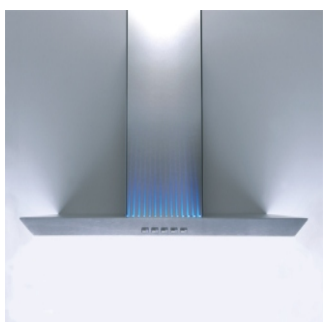

Brutto Preisliste 2012/13 Wandhauben kubisch

exkl. Mehrwertsteuer

ONYX

Wandhaube in Chromstahl mit schwarzem Glas
 Motor 620 m3/h, Abluftstutzen 150 mm, Umluftbetrieb möglich
 Elektronische Steuerung, 4-stufig mit Timer
 Halogenbeleuchtung 2 x 20W

Art.-Nr. 101.000.004	Masse: 90 x 51.5 cm schwarz	Fr. 1962.00
Art.-Nr. 102.550.024	Umbausatz für Umluftbetrieb	Fr. 108.00
Art.-Nr. 151.262.257	Ersatzkohlefilter	Fr. 41.30

TOPAS

Wandhaube in Chromstahl mit schwarzem Glas
 Motor 620 m3/h, Abluftstutzen 150 mm, Umluftbetrieb möglich
 Elektronische Steuerung, 4-stufig mit Timer
 Halogenbeleuchtung 2 x 20W

Art.-Nr. 101.000.005	Masse: 90 x 51.5 cm schwarz	Fr. 1964.00
Art.-Nr. 102.550.024	Umbausatz für Umluftbetrieb	Fr. 108.00
Art.-Nr. 151.262.257	Ersatzkohlefilter	Fr. 41.30

AURA

Wandhaube in Chromstahl mit blauer LED Kaminbeleuchtung
 Motor 900 m3/h, Abluftstutzen 150 mm, Umluftbetrieb möglich
 Elektronische Steuerung, 4-stufig mit Timer
 Halogenbeleuchtung 2 x 20W

Art.-Nr. 101.002.018	Masse: 90 x 52 cm	Fr. 2081.00
Art.-Nr. 102.550.014	Umbausatz für Umluftbetrieb	Fr. 102.00
Art.-Nr. 151.350.240.2	Ersatzkohlefilter-Set	Fr. 67.40

P 2

Wandhaube in Chromstahl mit Glasschirm blau, satinato, rot, grün
 Motor 920 m3/h, Abluftstutzen 150 mm, Umluftbetrieb möglich
 Elektronische Steuerung, 4-stufig mit Timer
 Halogenbeleuchtung 2 x 20W