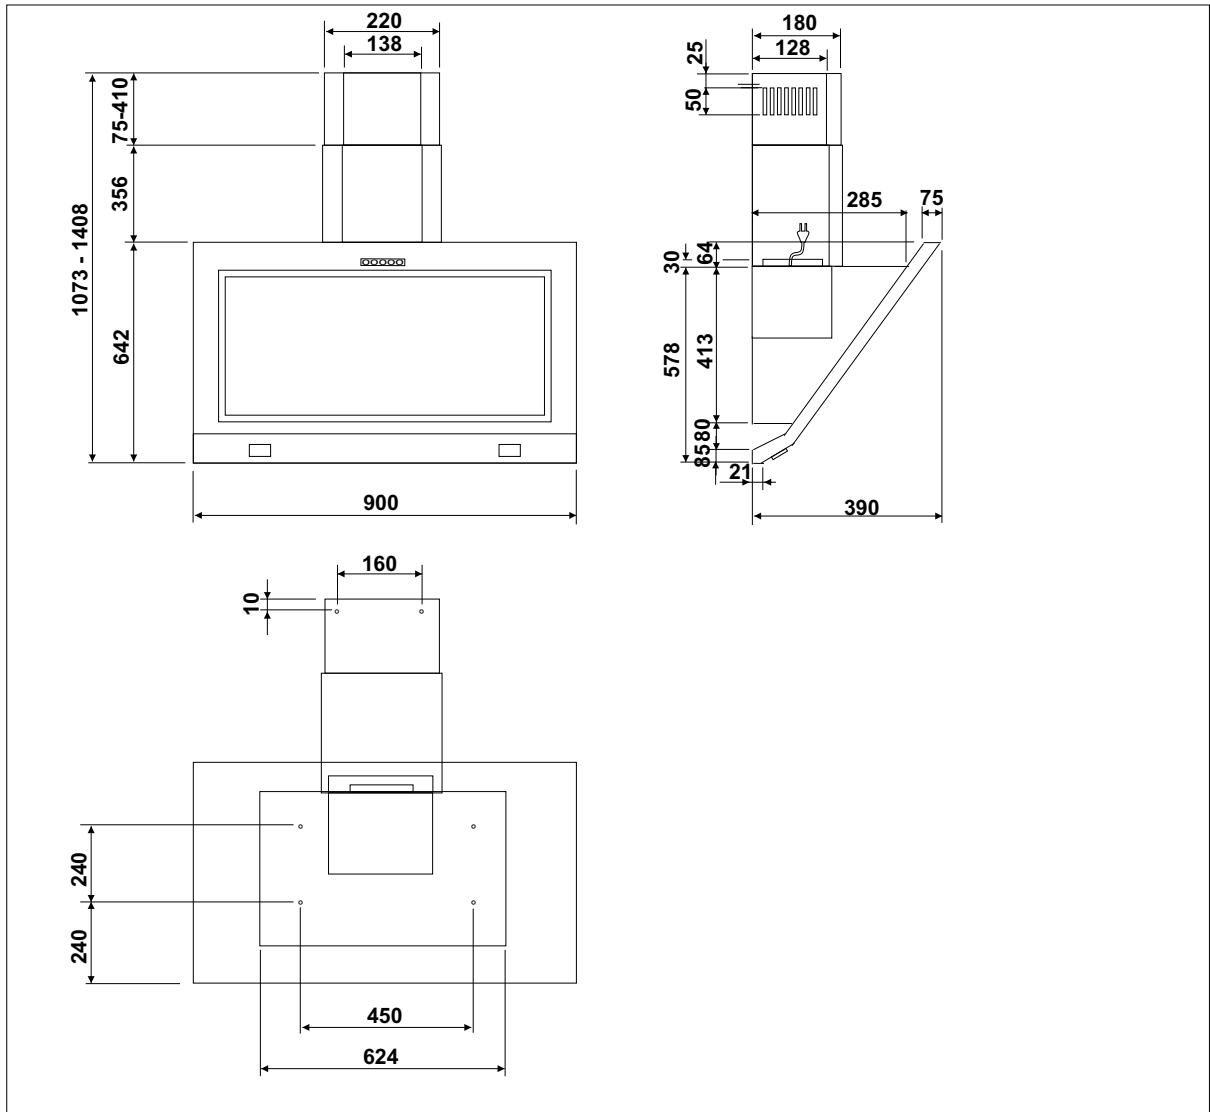

Decorhaube Achat

Ausführung:

Wandkaminhaube aus Edelstahl
mit Randabsaugung weiss oder schwarz
und indirekter Beleuchtung

Bedienung:

Elektronische Steuerung, 4-stufig
mit Nachlaufautomatik 5 Min.
und Filtersättigungsanzeige

Motor:

180 / 380 / 620 / 800 m³/h freiblasend
40 / 51 / 61 / 63 DbA ohne Schalldämmschlauch
480 Pa

Abluft-Rohranschluss:

NW 150 mm
Umluftbetrieb möglich

Filter:

2 Fettfilter in eloxiertem Aluminium 342 x 267 mm
2 Aktivkohlefilter 238 x 192 x 10 mm / tot. 0.600 kg

Elektroanschluss: 230 V 50 Hz

Motorleistung: 220 W

Beleuchtung: Halogen 2 x 20 W
und 4 x 20 W
G4 12V

Anschlusskabel: 1 m