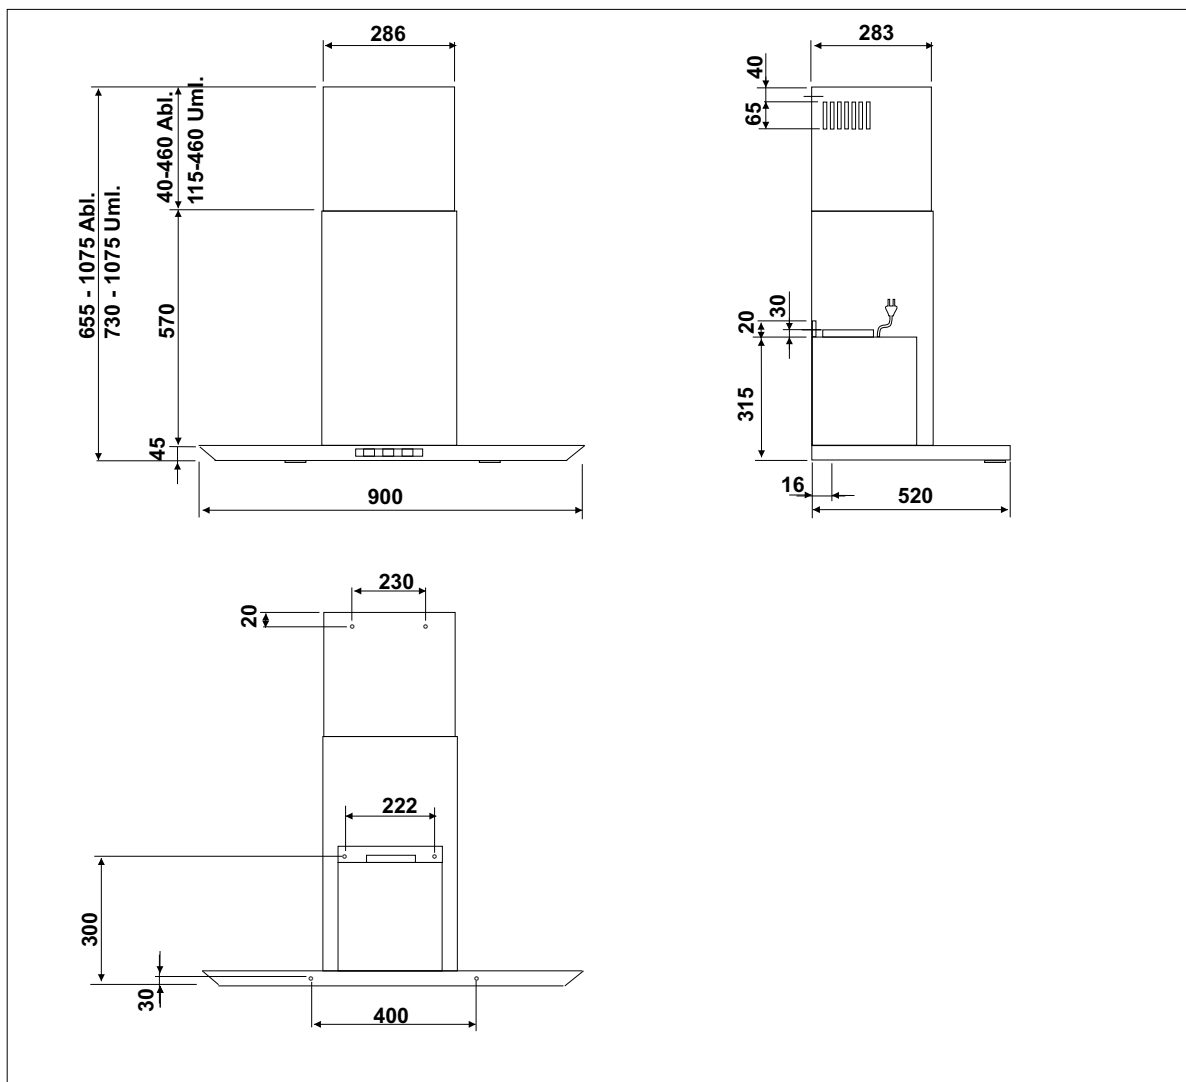

Decorhaube Aura

Ausführung:

Wandkaminhaube aus Edelstahl mit blauer LED Kaminbeleuchtung

Bedienung:

Elektronische Steuerung, 4-stufig und Nachlaufautomatik 5 Min.

Motor:

200 / 380 / 590 / 800 m³/h freiblasend
43 / 53 / 60 / 64 DbA ohne Schalldämmschlauch
480 Pa

Abluft-Rohranschluss:

NW 150 mm
Umluftbetrieb möglich

Filter:

2 Fettfilter in Chromstahl 400 x 342 mm
2 Aktivkohlefilter 350 x 240 x 10 mm / tot. 0.880 kg

Elektroanschluss: 230 V 50 Hz

Motorleistung: 280 W

Beleuchtung: Halogen 2 x 20 W
G4 12V

Anschlusskabel: 1 m