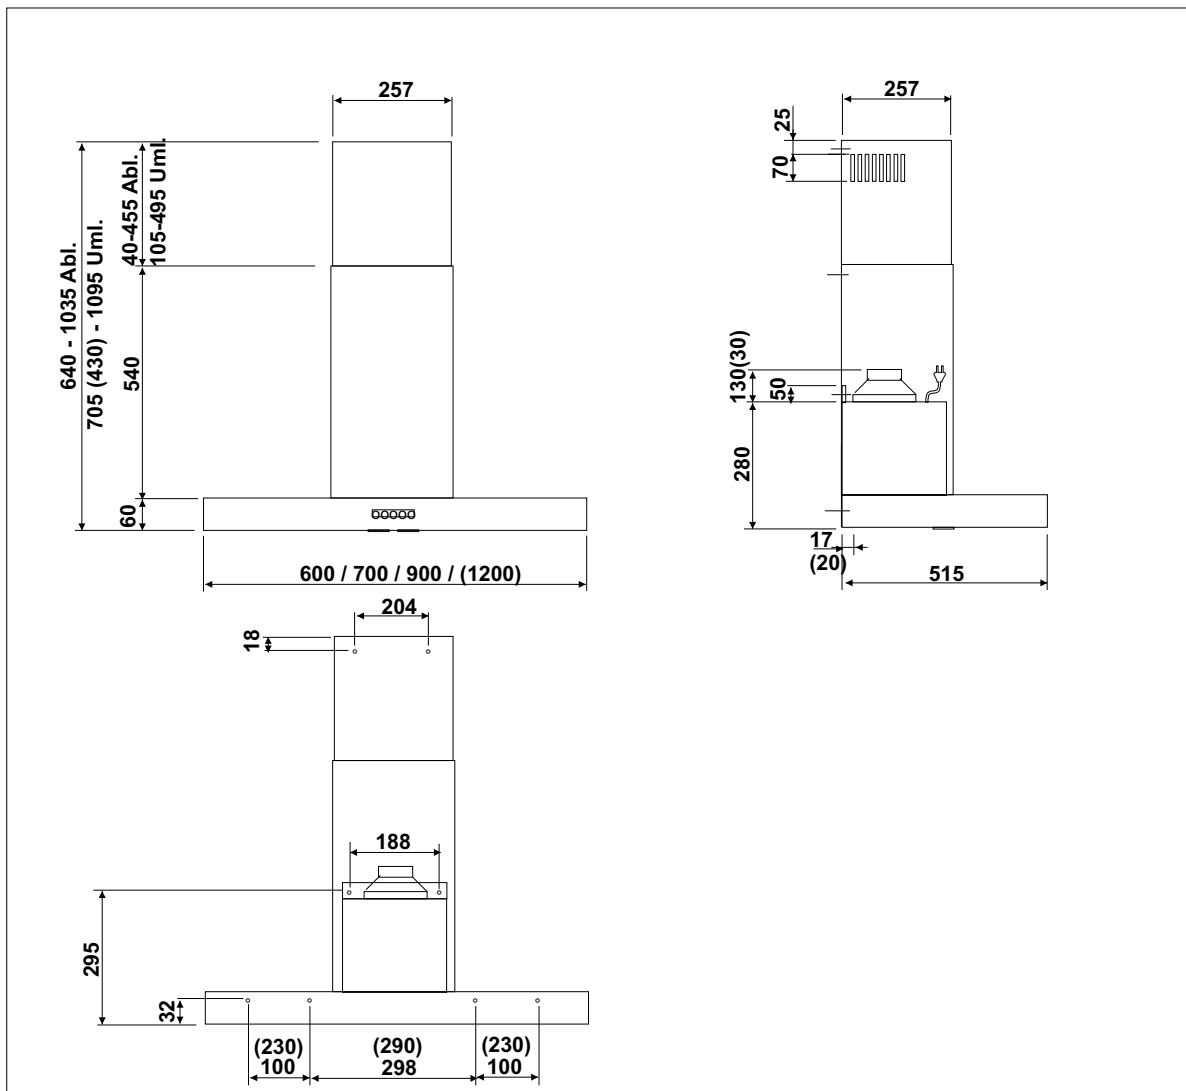

## Ausführung:

Wandkaminhaube aus Edelstahl

## Filter:

Fettfilter in eloxiertem Aluminium

bei 60 cm 2 Stk. 343 x 263 mm / Aktivkohlefilter 2 Stk. 238 x 192 x 10mm / tot. 0.600 kg

bei 70 cm 2 Stk. 343 x 263 mm / Aktivkohlefilter 2 Stk. 238 x 192 x 10mm / tot. 0.600 kg

bei 90 cm 2 Stk. 467 x 305 mm / Aktivkohlefilter 4 Stk. 238 x 192 x 10 mm / tot. 1.200 kg

bei 120cm 4 Stk. 342 x 267 mm / Aktivkohlefilter 4 Stk. 238 x 192 x 10mm / tot. 1.200 kg

**Elektroanschluss:** 230 V 50 Hz