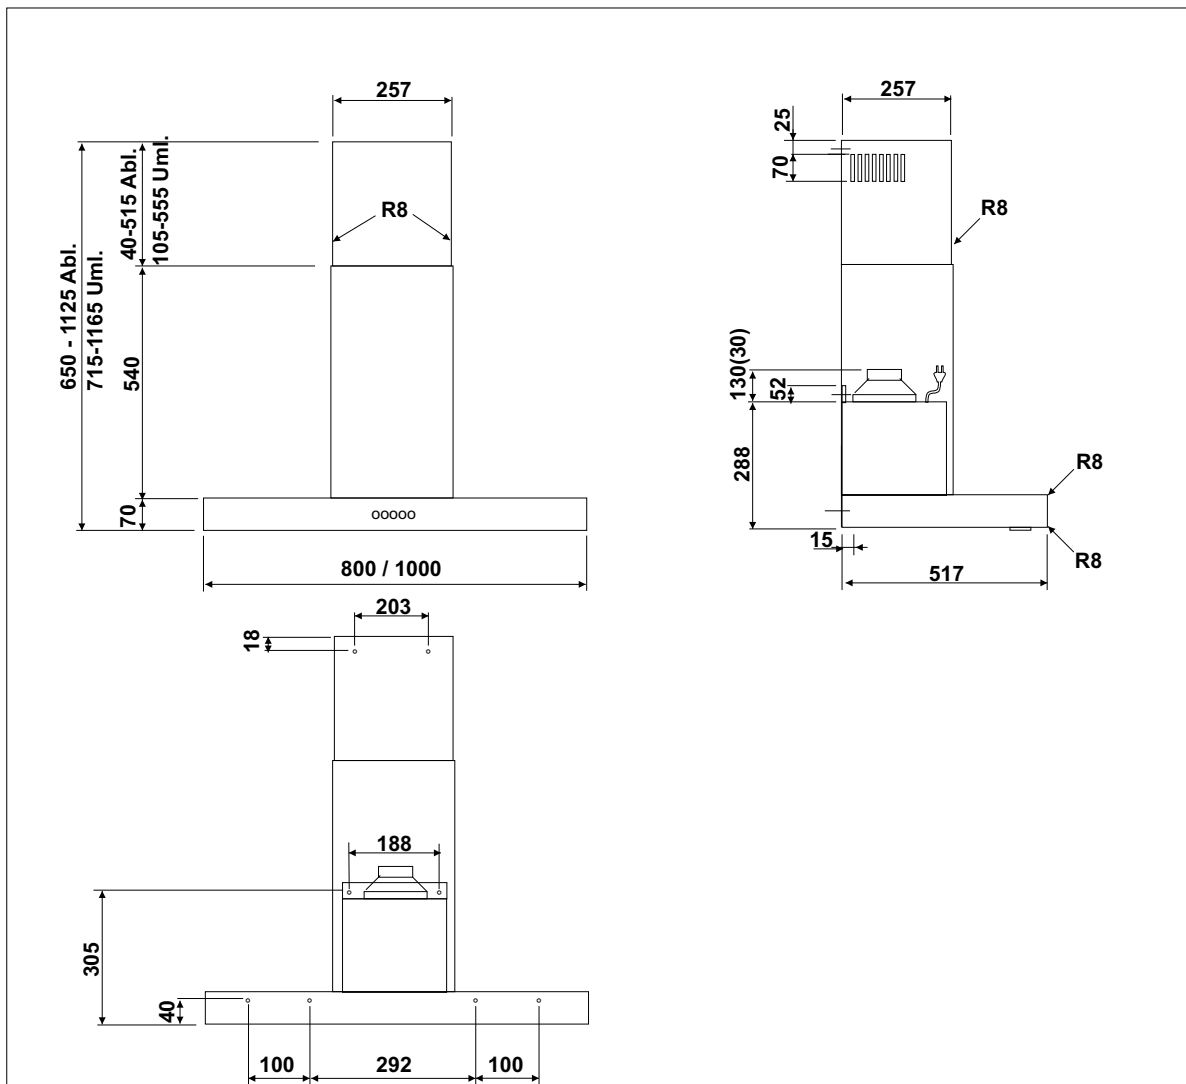

Decorhaube Italia Air

Ausführung:

Wandkaminhaube aus Edelstahl

Bedienung:

Elektronische Steuerung, 3-stufig
mit Nachlaufautomatik 5 Min.

Motor:

180 / 380 / 620 m³/h freiblasend
40 / 51 / 61 DbA ohne schalldämmschlauch
400 Pa

Abluft-Rohranschluss:

NW 150 mm
Umluftbetrieb möglich

Filter

2 Fettfilter in eloxiertem Aluminium 467 x 306 mm
4 Aktivkohlefilter 238 x 192 x 10 mm / tot. 1.200 kg

Elektroanschluss: 230 V 50 Hz

Motorleistung: 160 W

Beleuchtung: Halogen 2 x 20 W
G4 12V

Anschlusskabel: 1 m