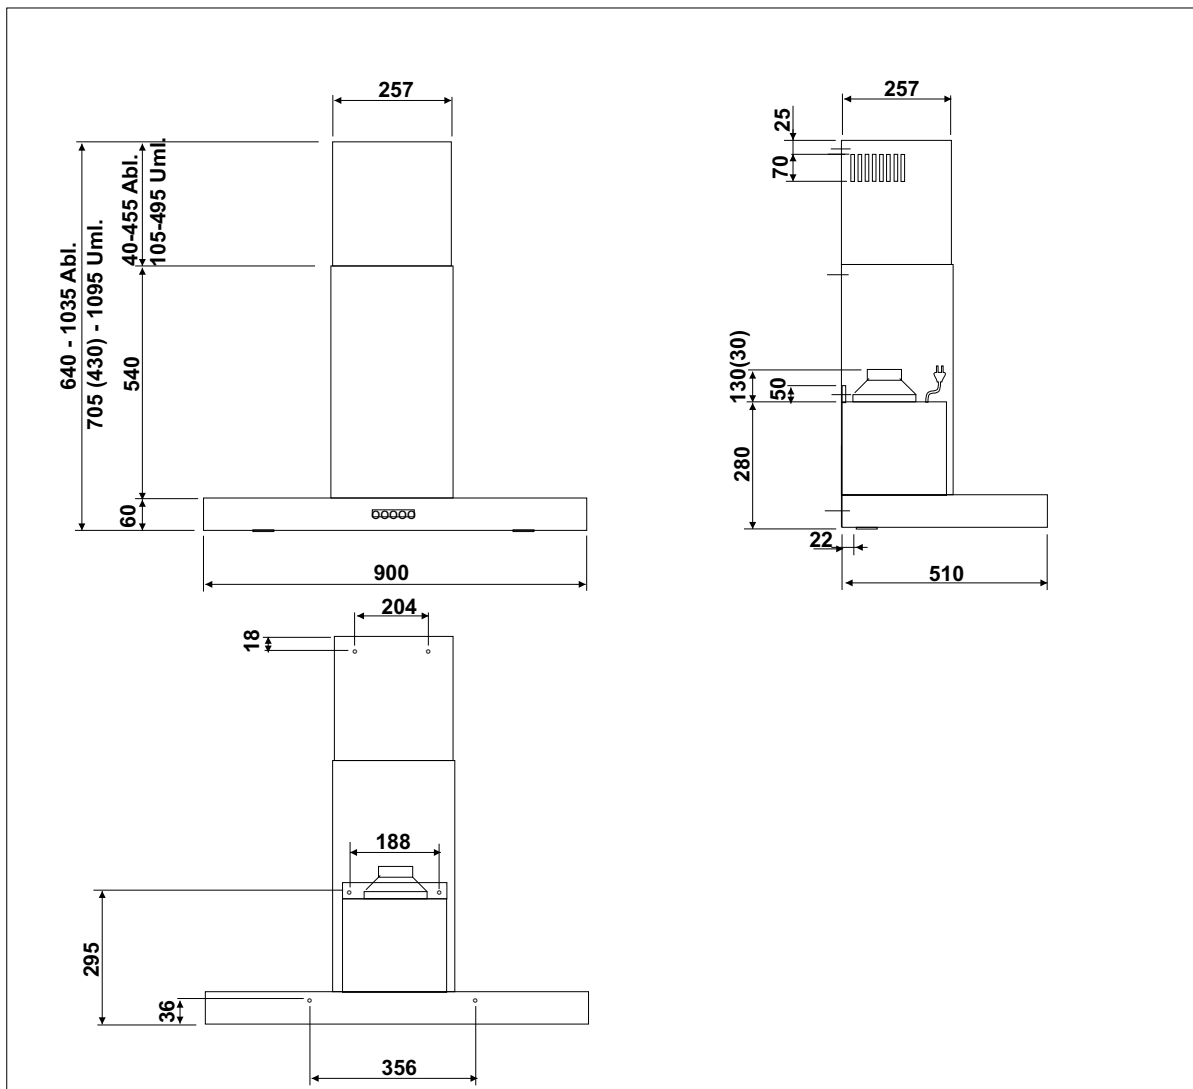

Decorhaube Italia Rand

Ausführung:

Wandkaminhaube aus Edelstahl
mit Randabsaugung

Bedienung:

Elektronische Steuerung, 4-stufig
mit Nachlaufautomatik 5 Min.
Und Filtersättigungsanzeige

Motor:

180 / 330 / 480 / 620 m³/h freiblasend
40 / 46 / 55 / 61 DbA ohne Schalldämmschlauch
400 Pa

Abluft-Rohranschluss:

NW 150 mm
Umluftbetrieb möglich

Filter:

1 Fettfilter in eloxiertem Aluminium 436 x 270 mm
1 Aktivkohlefilter 350 x 190 x 10 mm / 0.320 kg

Elektroanschluss: 230 V 50 Hz

Motorleistung: 160 W

Beleuchtung: Halogen 2 x 20 W
G4 12V

Anschlusskabel: 1 m