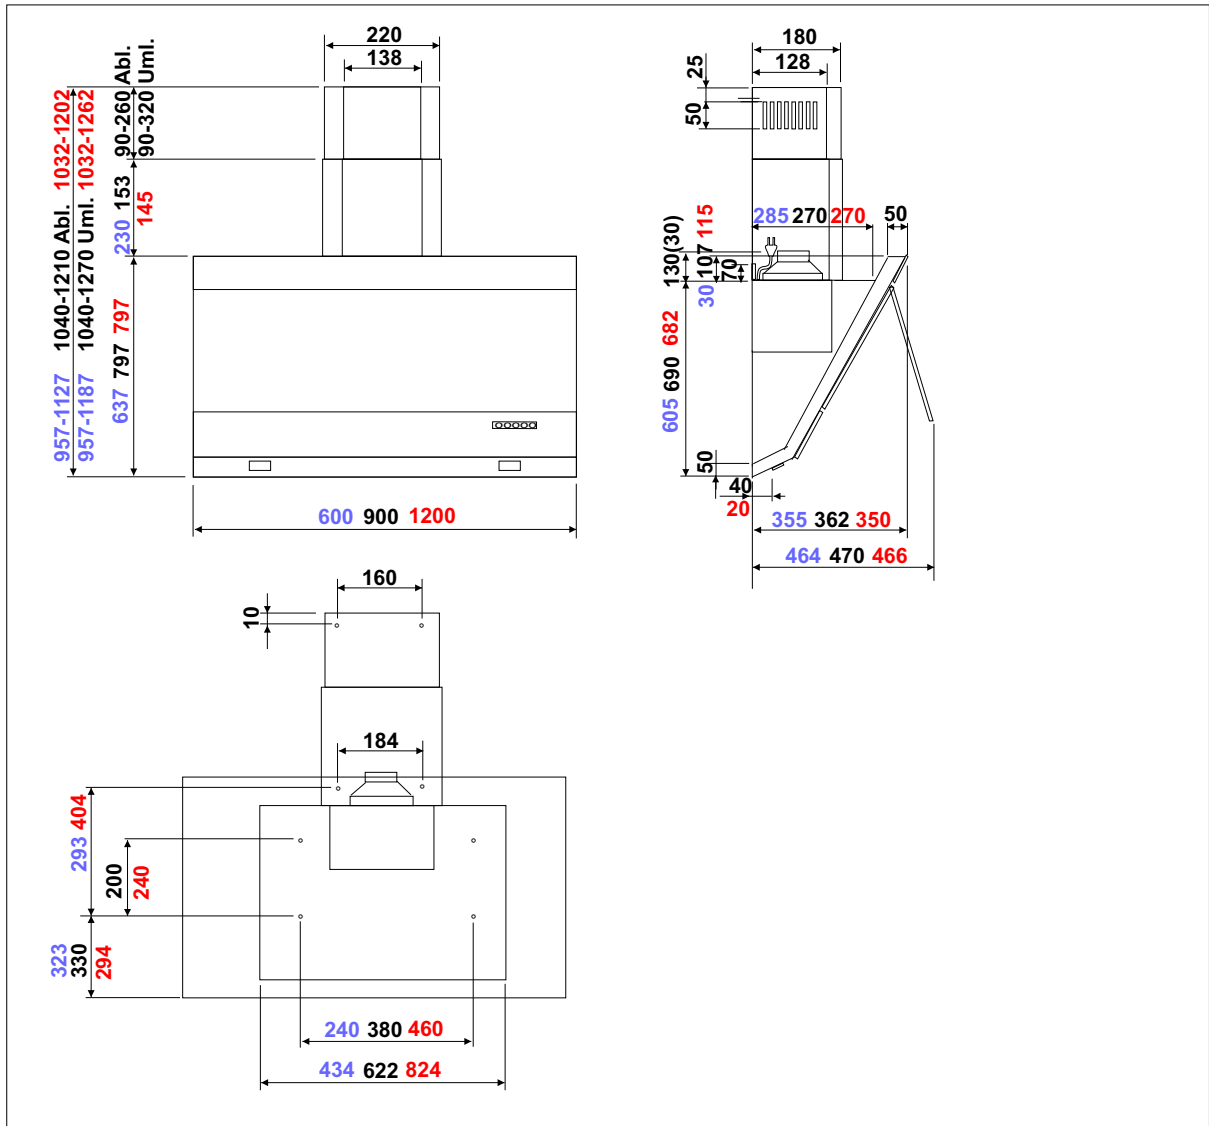

Decorhaube Kyanit

Ausführung:

Wandkaminhaube aus Edelstahl
mit Glasfront weiss oder schwarz

Bedienung:

Sensortasten-Steuerung, 4-stufig
mit Nachlaufautomatik 5 Min.
und Filtersättigungsanzeige

Motor:

180 / 330 / 480 / 620 m³/h freiblasend
40 / 46 / 55 / 61 DbA ohne Schalldämmschlauch
400 Pa

Abluft-Rohranschluss:

NW 150 mm
Umluftbetrieb möglich

Filter:

Fettfilter in Chromstahl

bei 60cm 1 Stk. 305x268mm / Aktivkohlefilter 1 Stk. 238x192x10mm / tot. 0.300 kg
bei 90cm 1 Stk. 436x270mm / Aktivkohlefilter 1 Stk. 350x190x10mm / tot. 0.320 kg
bei 120cm 1 Stk. 535x310mm / Aktivkohlefilter 2 Stk. 238x192x10mm / tot. 0.600 kg

Elektroanschluss: 230 V 50 Hz

Motorleistung: 160 W

Beleuchtung: Halogen 2 x 20 W
G4 12V

Anschlusskabel: 1 m