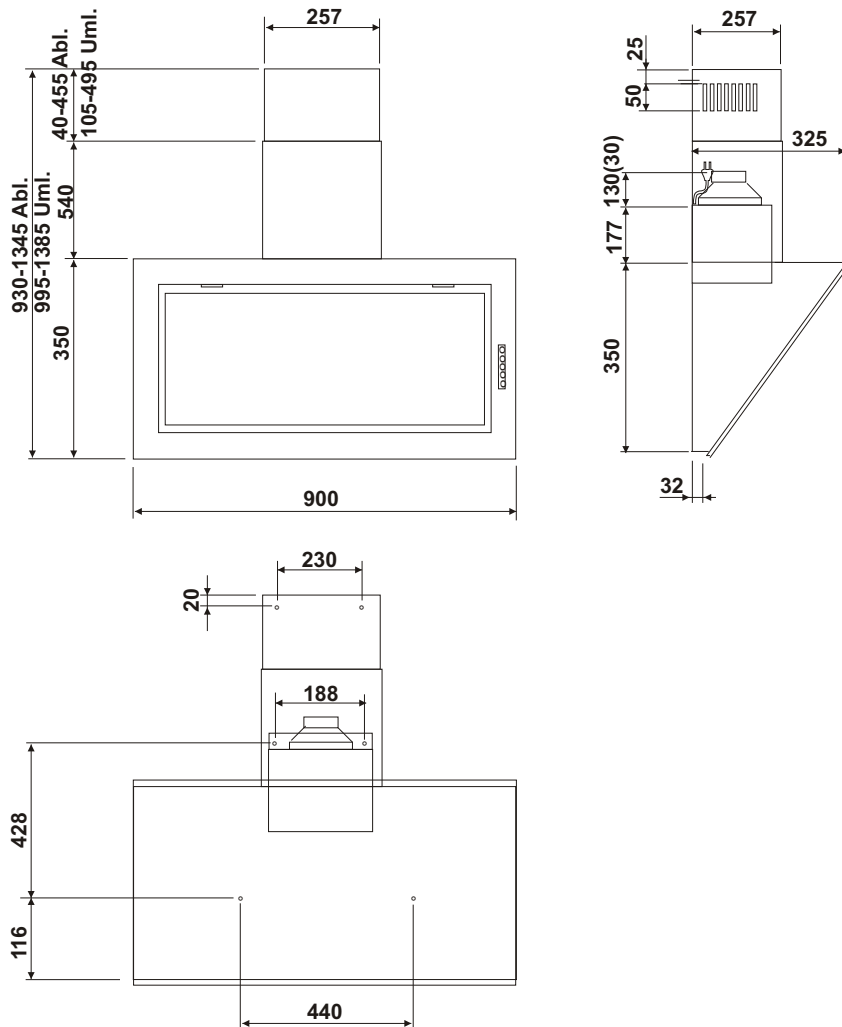

Decorhaube Pyrit

Ausführung:

Wandkaminhaube aus Edelstahl mit Randabsaugung und schwarzem Glas

Bedienung:

Sensortasten-Steuerung, 4-stufig mit Nachlaufautomatik 5 Min. und Filterreinigungsanzeige

Motor:

180 / 330 / 480 / 620 m³/h freiblasend
40 / 46 / 55 / 61 DbA ohne Schalldämmschlauch
400 Pa

Abluft-Rohranschluss:

NW 150 mm
Umluftbetrieb möglich

Filter:

1 Fettfilter in Chromstahl 500 x 239 mm
1 Aktivkohlefilter 350 x 190 x 15 mm / 0.620 kg

Elektroanschluss: 230 V 50 Hz

Motorleistung: 160 W

Beleuchtung: LED 2 x 4 W
kaltweiss

Anschlusskabel: 1 m