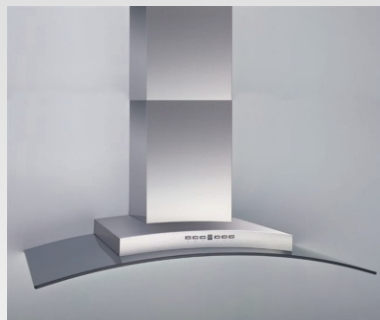

WANDHAUBEN 2011/12

Exkl. Mehrwert steuer

CRISTAL 90cm 2444.00

OPAL 90cm 1883.00

CX 90cm 2613.00

PAGODA 90cm 2220.00

P 4 90cm 2064.00

DISCO 60cm 2556.00
90cm 2647.00

M CRISTAL 90cm 1964.00

T 2 90cm 1466.00

ARCO 90cm 1458.00