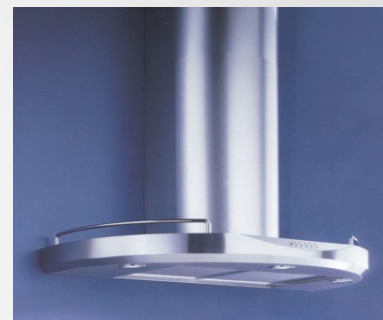

WANDHAUBEN 2011/12

Exkl. Mehrwert steuer

CRISTAL 90cm 2444.00

OPAL 90cm 1883.00

CX 90cm 2613.00

PAGODA 90cm 2220.00

P 4 90cm 2064.00

DISCO 60cm 2556.00
90cm 2647.00