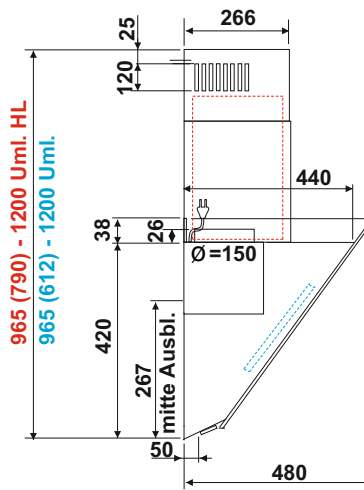

# Wandhaube Pegasus Premium

Innen-Ventilator ZKM 800/1200 m<sup>3</sup>/h, 190/335W  
Steuerkabel 7,8m, Anschluss D=150 mm, Stahlgehäuse  
348x334x249mm Art.-Nr. 101.200.002 Fr. 861.10  
320x282x250mm Art.-Nr. 101.200.006 Fr. 1157.40

Aussenwand-Unterputz-Ventilator IWM 1100 m<sup>3</sup>/h,  
200W, Steuerkabel 7,8m, Chromstahlgitter 400x400mm  
Anschluss D=150 mm, verstellbar mit Rückstauklappe  
370x370x165mm Art.-Nr. 101.201.011 Fr. 1074.05

**120cm:** LED 5x1.1W

warmweiss 3000K

**Anschlusskabel:** 1 m

**Filter:** in eloxiertem Aluminium

bei 60cm 1 Stk.290x267mm/ 1 Stk. Aktivkohlefilter-Pad 240x235x10mm (3xwaschbar bei max.55°C)

bei 80+90cm 2 Stk.290x233mm/ 2 Stk. Aktivkohlefilter-Pad 235x205x10mm (3xwaschbar bei max.55°C)