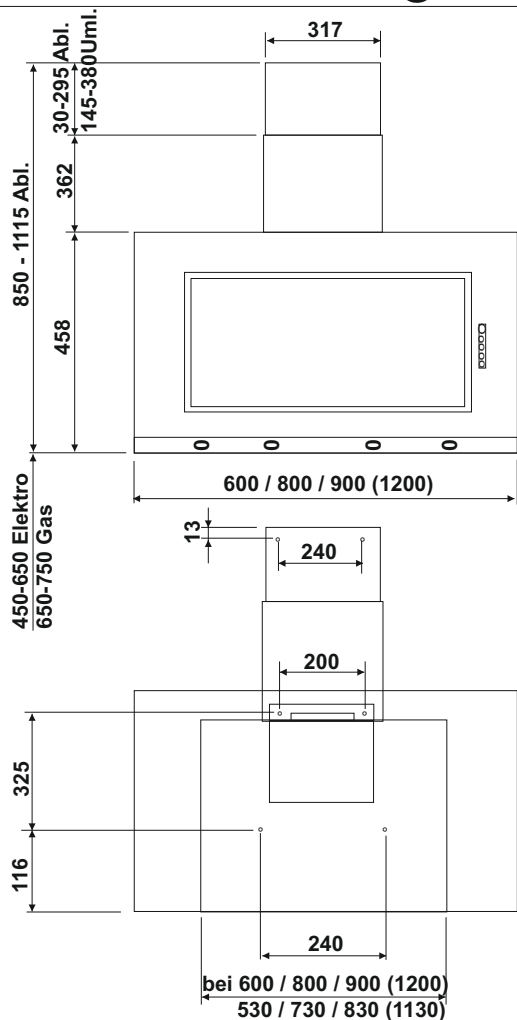

# Wandhaube Pegasus Premium

Innen-Ventilator ZKM 800/1200 m<sup>3</sup>/h, 190/335W  
Steuerkabel 7,8m, Anschluss D=150 mm, Stahlgehäuse  
348x334x249mm Art.-Nr. 101.200.002 Fr. 861.10  
320x282x250mm Art.-Nr. 101.200.006 Fr. 1157.40

Aussenwand-Unterputz-Ventilator IWM 1100 m<sup>3</sup>/h,  
200W, Steuerkabel 7,8m, Chromstahlgitter 400x400mm  
Anschluss D=150 mm, verstellbar mit Rückstauklappe  
370x370x165mm Art.-Nr. 101.201.011 Fr. 1074.05

**120cm:** LED 5x1.1W

warmweiss 3000K

**Anschlusskabel:** 1 m

**Filter:** in eloxiertem Aluminium

bei 60cm 1 Stk.290x267mm/ 1 Stk. Aktivkohlefilter-Pad 240x235x10mm (3xwaschbar bei max.55°C)

bei 80+90cm 2 Stk.290x233mm/ 2 Stk. Aktivkohlefilter-Pad 235x205x10mm (3xwaschbar bei max.55°C)