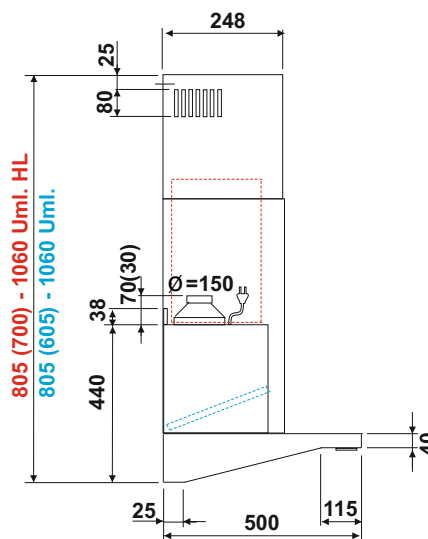

Wandhaube Centauri Deluxe

Innen-Ventilator ZKM 800/1200 m³/h, 190/335W
Steuerkabel 7,8m, Anschluss D=150 mm, Stahlgehäuse
348x334x249mm Art.-Nr. 101.200.002 Fr. 861.10
320x282x250mm Art.-Nr. 101.200.006 Fr. 1157.40

Aussenwand-Unterputz-Ventilator IWM 1100 m³/h,
200W, Steuerkabel 7,8m, Chromstahlgitter 400x400mm
Anschluss D=150 mm, verstellbar mit Rückstauklappe
370x370x165mm Art.-Nr. 101.201.011 Fr. 1074.05

Aussenwand-Ventilator AWM 1150 m³/h, 200W
mit Chromstahlgehäuse, Steuerkabel 7,8m
Anschluss D=150 mm, verstellbar mit Rückstauklappe
412x385x154mm Art.-Nr. 101.201.012 Fr. 1157.40

Ziegel-Dach-Ventilator ZDM 750 m³/h, 95W
mit Chromstahlgehäuse, Steuerkabel 7,4m
Anschluss-Schlauch D=150 mm, mit Rückstauklappe
500x386x275mm Art.-Nr. 101.202.020 Fr. 1453.70

Ausführung:

Wandkaminhaube aus Edelstahl
mit Randabsaugung

Filter:

bei 60+90 cm 1 Stk. Fettfilter in eloxiertem Aluminium 323 x 246 mm
bei 120cm 3 Stk. Fettfilter in eloxiertem Aluminium 274 x 264 mm

1 Aktivkohlefilter 250 x 245 x 15 mm / tot. 0.600 kg

1 Long-Life-Filter 250 x 245 x 15 mm (3x waschbar bei max.55C°)