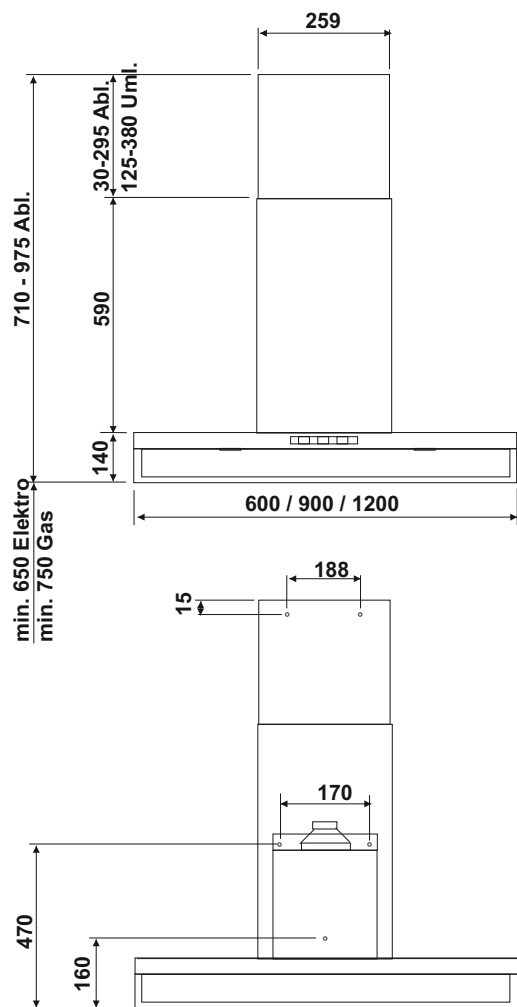

Wandhaube Centauri Deluxe

Innen-Ventilator ZKM 800/1200 m³/h, 190/335W
Steuerkabel 7,8m, Anschluss D=150 mm, Stahlgehäuse
348x334x249mm Art.-Nr. 101.200.002 Fr. 861.10
320x282x250mm Art.-Nr. 101.200.006 Fr. 1157.40

Aussenwand-Unterputz-Ventilator IWM 1100 m³/h,
200W, Steuerkabel 7,8m, Chromstahlgitter 400x400mm
Anschluss D=150 mm, verstellbar mit Rückstauklappe
370x370x165mm Art.-Nr. 101.201.011 Fr. 1074.05

Aussenwand-Ventilator AWM 1150 m³/h, 200W
mit Chromstahlgehäuse, Steuerkabel 7,8m
Anschluss D=150 mm, verstellbar mit Rückstauklappe
412x385x154mm Art.-Nr. 101.201.012 Fr. 1157.40

Ziegel-Dach-Ventilator ZDM 750 m³/h, 95W
mit Chromstahlgehäuse, Steuerkabel 7,4m
Anschluss-Schlauch D=150 mm, mit Rückstauklappe
500x386x275mm Art.-Nr. 101.202.020 Fr. 1453.70

Ausführung:

Wandkaminhaube aus Edelstahl
mit Randabsaugung

Filter:

bei 60+90 cm 1 Stk. Fettfilter in eloxiertem Aluminium 323 x 246 mm
bei 120cm 3 Stk. Fettfilter in eloxiertem Aluminium 274 x 264 mm

1 Aktivkohlefilter 250 x 245 x 15 mm / tot. 0.600 kg

1 Long-Life-Filter 250 x 245 x 15 mm (3x waschbar bei max.55C°)