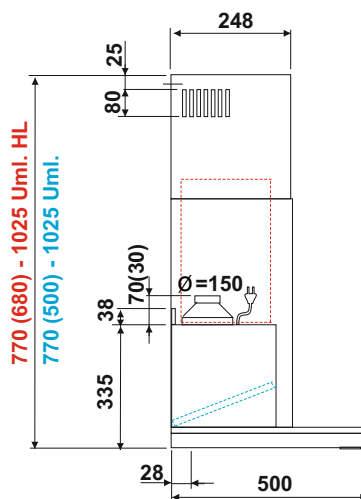

# Wandhaube Illumina Deluxe

Innen-Ventilator ZKM 800/1200 m<sup>3</sup>/h, 190/335W  
Steuerkabel 7,8m, Anschluss D=150 mm, Stahlgehäuse  
348x334x249mm Art.-Nr. 101.200.002 Fr. 861.10  
320x282x250mm Art.-Nr. 101.200.006 Fr. 1157.40

Aussenwand-Unterputz-Ventilator IWM 1100 m<sup>3</sup>/h,  
200W, Steuerkabel 7,8m, Chromstahlgitter 400x400mm  
Anschluss D=150 mm, verstellbar mit Rückstauklappe  
370x370x165mm Art.-Nr. 101.201.011 Fr. 1074.05