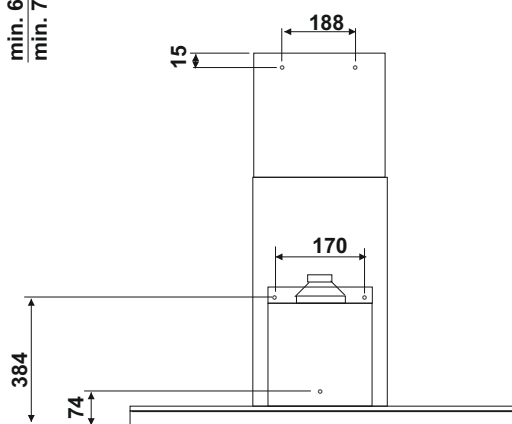

# Wandhaube Illumina Deluxe

Innen-Ventilator ZKM 800/1200 m<sup>3</sup>/h, 190/335W  
Steuerkabel 7,8m, Anschluss D=150 mm, Stahlgehäuse  
348x334x249mm Art.-Nr. 101.200.002 Fr. 861.10  
320x282x250mm Art.-Nr. 101.200.006 Fr. 1157.40