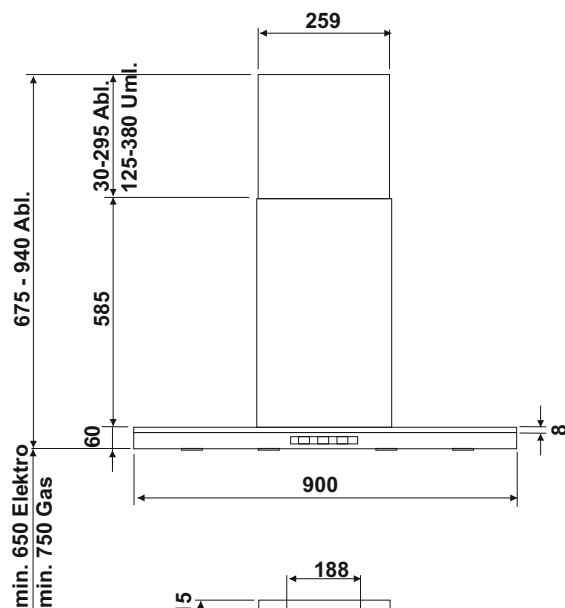

# Wandhaube Illumina Deluxe

Innen-Ventilator ZKM 800/1200 m<sup>3</sup>/h, 190/335W  
Steuerkabel 7,8m, Anschluss D=150 mm, Stahlgehäuse  
348x334x249mm Art.-Nr. 101.200.002 Fr. 861.10  
320x282x250mm Art.-Nr. 101.200.006 Fr. 1157.40

Aussenwand-Unterputz-Ventilator IWM 1100 m<sup>3</sup>/h,  
200W, Steuerkabel 7,8m, Chromstahlgitter 400x400mm  
Anschluss D=150 mm, verstellbar mit Rückstauklappe  
370x370x165mm Art.-Nr. 101.201.011 Fr. 1074.05

## Ausführung:

Wandkaminhaube aus Edelstahl  
mit Randabsaugung  
und weissem Oberglas für indirekte Beleuchtung

**Elektroanschluss:** 230 V 50 Hz

**Motorleistung:** 275 W

**Beleuchtung:** LED 4 x 1.1 W  
warmweiss 3000K

**Indirekte Beleuchtung:** LED 23 W  
separat schaltbar

**Anschlusskabel:** 1 m

Illumina Deluxe 90 x 50 cm