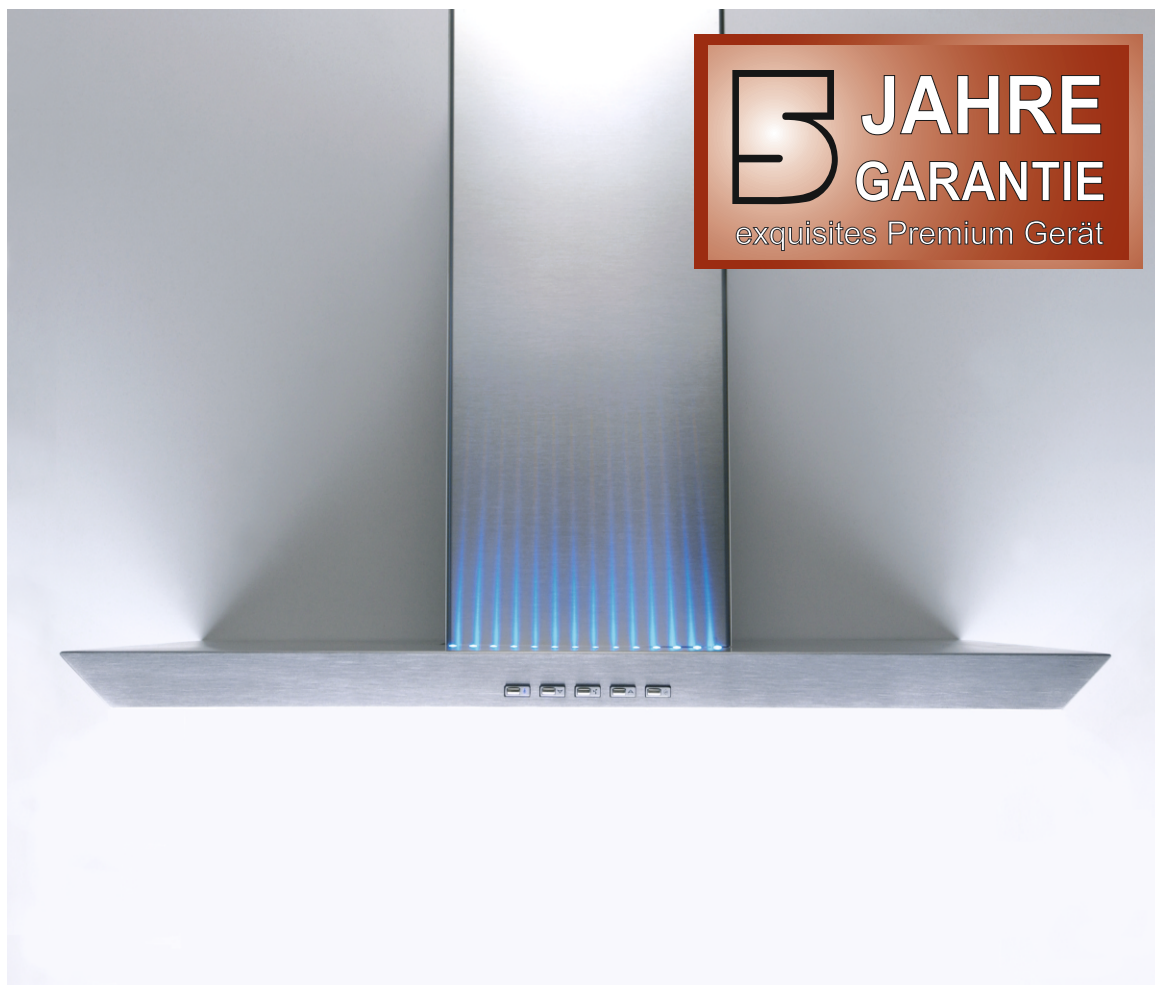

PSS Ventilationsgeräte GmbH
Ofthmarsingerstrasse 23
5103 Möriken
Telefon 062 893 08 94
Fax 062 893 08 92
E-mail pss@bluewin.ch
www. pss-schweiz.ch

PSS

AURA

Ausführung:

Wandkaminhaube aus Edelstahl
Decorative LED-Kaminbeleuchtung (blau)
optional

Bedienung:

Elektronische Steuerung, 4-stufig
Motor 200 - 800 m³/h
Nachlaufautomatik 5 Min.

Filter:

2 Fettfilter in Chromstahl
Umluftbetrieb mit Hochleistungs-Kohlefilter
oder Standard-Kohlefilter

Beleuchtung:

2 x LED-Lampen warmweiss
LED-Kaminbeleuchtung (blau) optional