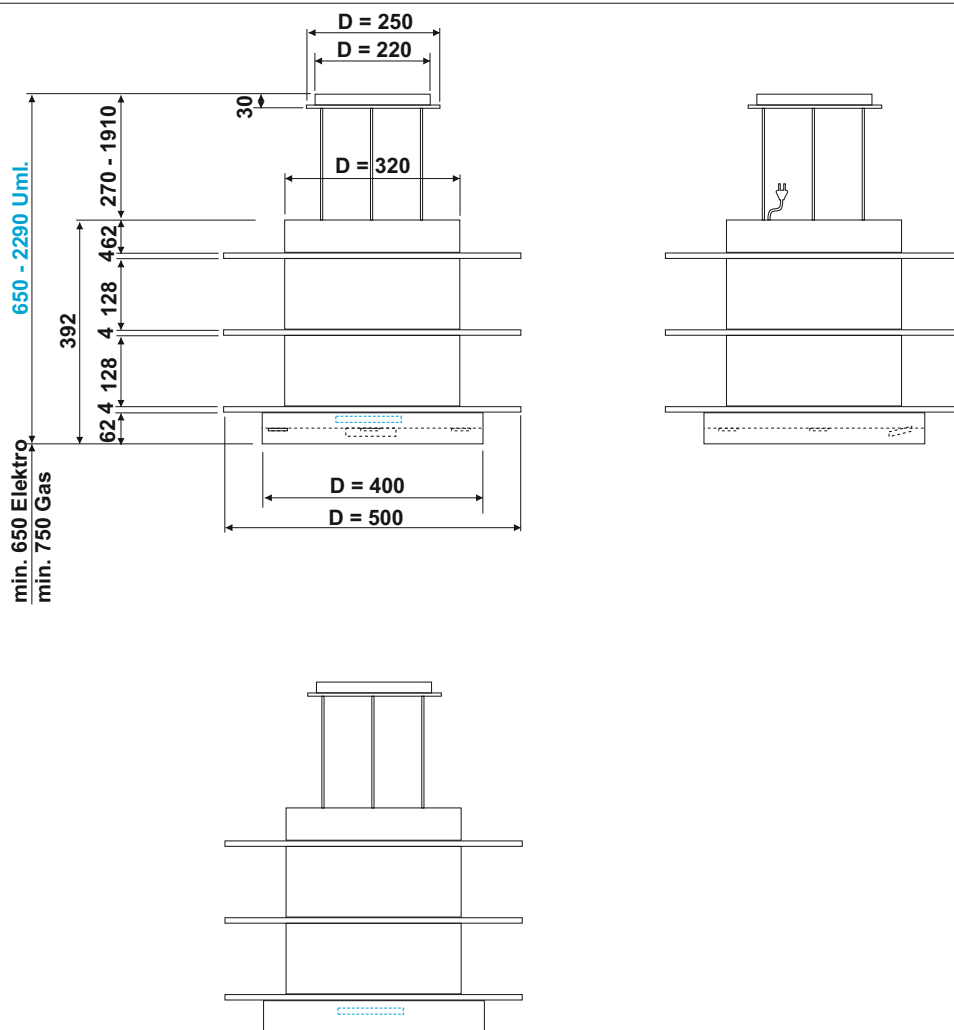

Inselhaube Isola Comet Premium

Ausführung:

Inselkaminhaube aus Edelstahl
mit 3 weissen Glasringen (beleuchtet)

Bedienung:

Elektronische Steuerung, 4-stufig
Nachlaufautomatik 15 Min.

Filter-Reinigungsanzeige
Infrarot-Fernbedienung möglich

Motor:

250 / 480 / 620 / 900 m³/h freiblasend
50 / 55 / 59 / 61 DbA
480 Pa

Abluft-Rohranschluss :

nur Umluftbetrieb möglich

Filter:

1 Fettfilter in Chromstahl 250 x 250 mm

1 Aktivkohlefilter-Pad Long-Life 230 x 230 x 15 mm / 0.200 kg (3 x waschbar bei max.55°C)

Elektroanschluss: 230 V 50 Hz

Motorleistung: 195 W

Beleuchtung: LED 3x2 W
warmweiss 3000K

Indirekte Beleuchtung: LED 13W
separat schaltbar

Anschlusskabel: 1 m

Isola Comet Premium D = 50 cm
Fernbedienung inox/schwarz 151x46x22mm
Ersatzkohlefilter-Pad Long-Life