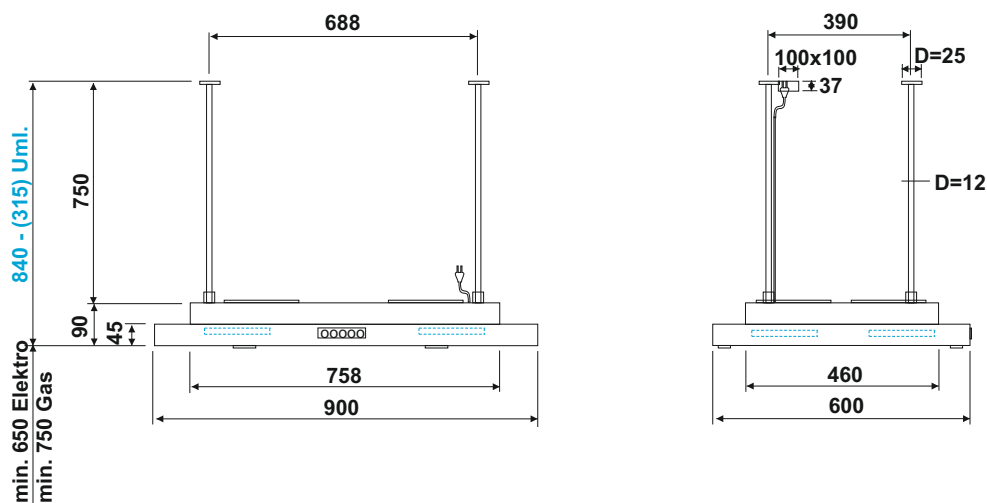

## Ausführung:

Inselhaube aus Edelstahl

## Filter:

3 Fettfilter in eloxiertem Aluminium 500 x 266 mm

4 Aktivkohlefilter-Pad 305x215x10mm Long-Life

(1x waschbar bei max.50°C / dann im Backofen 10 Min bei 90° trocknen)

**Elektroanschluss:** 230 V 50 Hz

**Motorleistung:** 90 W

**Beleuchtung:** LED 4 x 4 W  
neutralweiss 4000K

**Anschlusskabel:** 1,4 m

Isola Pallasit 90 x 60 cm  
Ersatzkohlefilter-Set Long-Life

Art.-Nr. 101.001.060  
Art.-Nr. 151.305.215.4