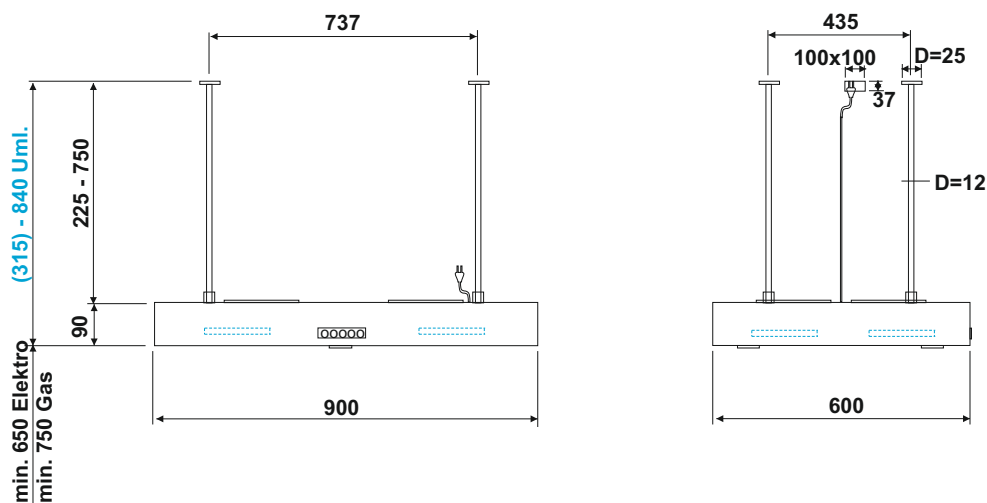

Inselhaube Isola Selenit

Ausführung:

Inselhaube aus Edelstahl
mit weisser Glasumrandung

Bedienung:

Elektronische Sensortasten-Steuerung,
8-stufig + 2 Stufen intensiv mit LED-Anzeige
Fett-Filterreinigungsanzeige nach ca.30h
Kohle-Filterreinigungsanzeige nach ca.120h

Motor:

100 - 850 m³/h freiblasend
38 - 61 DbA

Filter:

4 Fettfilter in eloxiertem Aluminium 375 x 250 mm

4 Aktivkohlefilter-Pad 305x215x10mm Long-Life

(1x waschbar bei max.50°C / dann im Backofen 10 Min bei 90° trocknen)

Elektroanschluss: 230 V 50 Hz

Motorleistung: 90 W

Beleuchtung: LED 2 x 3,5 W
neutralweiss 4000K

Anschlusskabel: 1,4 m

Isola Selenit 90 x 60 cm
Ersatzkohlefilter-Set Long-Life

Art.-Nr. 101.001.035
Art.-Nr. 151.305.215.4