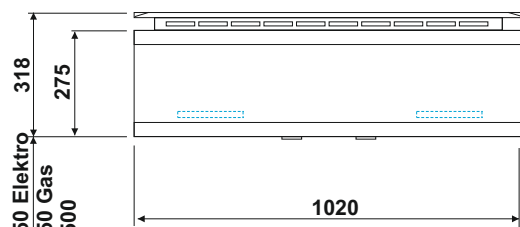

Inselhaube Isola Cubo Luce FL

Aussenwand-Ventilator AFA 800m³/h, 250W
mit Chromstahlgehäuse, Steuerkabel 5,5m
Anschluss D=150 mm, verstellbar mit Rückstauklappe
375x305x305mm Art.-Nr. 101.201.013 Fr. 1192.00

Innen-Ventilator AFI 800m³/h, 250W
Gehäuse weiss pulverbeschichtet, Steuerkabel 5,5m
Anschluss D=150 mm
300x300x300mm Art.-Nr. 101.200.003 Fr. 961.00

Ausführung:

Inseldeckenhaube aus Edelstahl
mit Randabsaugung
und beleuchtetem Haubenkörper
aus weissem Glas

Bedienung:

Fern - Bedienung silbern 73x37x16mm, 4-stufig

Motor:

250 / 380 / 590 / 700 m³/h freiblasend
40 / 49 / 54 / 66 DbA ohne Schalldämmung
480 Pa

Filter:

2 Fettfilter in eloxiertem Aluminium 466 x 266 mm
2 Aktivkohlefilter 350 x 190 x 15 mm / tot. 1.000 kg