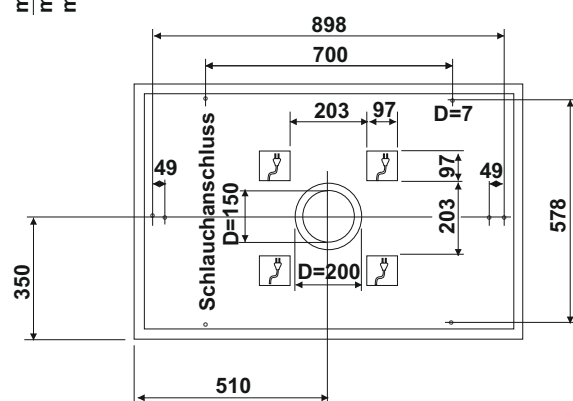

Inselhaube Isola Cubo Luce FL

Aussenwand-Ventilator AFA 800m³/h, 250W
mit Chromstahlgehäuse, Steuerkabel 5,5m
Anschluss D=150 mm, verstellbar mit Rückstauklappe
375x305x305mm Art.-Nr. 101.201.013 Fr. 1192.00

Innen-Ventilator AFI 800m³/h, 250W
Gehäuse weiss pulverbeschichtet, Steuerkabel 5,5m
Anschluss D=150 mm
300x300x300mm Art.-Nr. 101.200.003 Fr. 961.00

Ausführung:

Inseldeckenhaube aus Edelstahl
mit Randabsaugung
und beleuchtetem Haubenkörper
aus weissem Glas

Bedienung:

Fern - Bedienung silbern 73x37x16mm, 4-stufig

Motor:

250 / 380 / 590 / 700 m³/h freiblasend
40 / 49 / 54 / 66 DbA ohne Schalldämmung
480 Pa

Filter:

2 Fettfilter in eloxiertem Aluminium 466 x 266 mm
2 Aktivkohlefilter 350 x 190 x 15 mm / tot. 1.000 kg

Elektroanschluss:

230 V 50 Hz

Motorleistung:

260 W

Beleuchtung:

LED 4 x 4 W
neutralweiss 4000K

Körperbeleuchtung:

2xFL HW21W/840