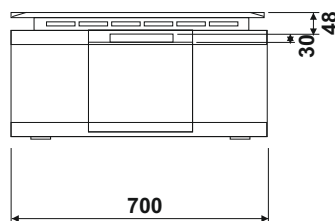

Inselhaube Isola Cubo Luce FL

Aussenwand-Ventilator AFA 800m³/h, 250W
mit Chromstahlgehäuse, Steuerkabel 5,5m
Anschluss D=150 mm, verstellbar mit Rückstauklappe
375x305x305mm Art.-Nr. 101.201.013 Fr. 1192.00

Innen-Ventilator AFI 800m³/h, 250W
Gehäuse weiss pulverbeschichtet, Steuerkabel 5,5m
Anschluss D=150 mm
300x300x300mm Art.-Nr. 101.200.003 Fr. 961.00

Ausführung:

Inseldeckenhaube aus Edelstahl
mit Randabsaugung
und beleuchtetem Haubenkörper
aus weissem Glas

Bedienung:

Fern - Bedienung silbern 73x37x16mm, 4-stufig

Motor:

250 / 380 / 590 / 700 m³/h freiblasend
40 / 49 / 54 / 66 DbA ohne Schalldämmung
480 Pa

Filter:

2 Fettfilter in eloxiertem Aluminium 466 x 266 mm
2 Aktivkohlefilter 350 x 190 x 15 mm / tot. 1.000 kg

Elektroanschluss:

230 V 50 Hz

Motorleistung:

260 W

Beleuchtung:

LED 4 x 4 W
neutralweiss 4000K

Körperbeleuchtung:

2xFL HW21W/840

nicht separat schaltbar

2xFL L13W/640

Anschlusskabel:

1 m

Isola Cubo Luce FL 100 x 70 cm

Umbausatz für Umluftbetrieb

Ersatzkohlefilter-Set

Art.-Nr. 101.001.040

Art.-Nr. 102.550.039

Art.-Nr. 151.350.190.2

Fr. 3516.00

Fr. 76.00

Fr. 74.00