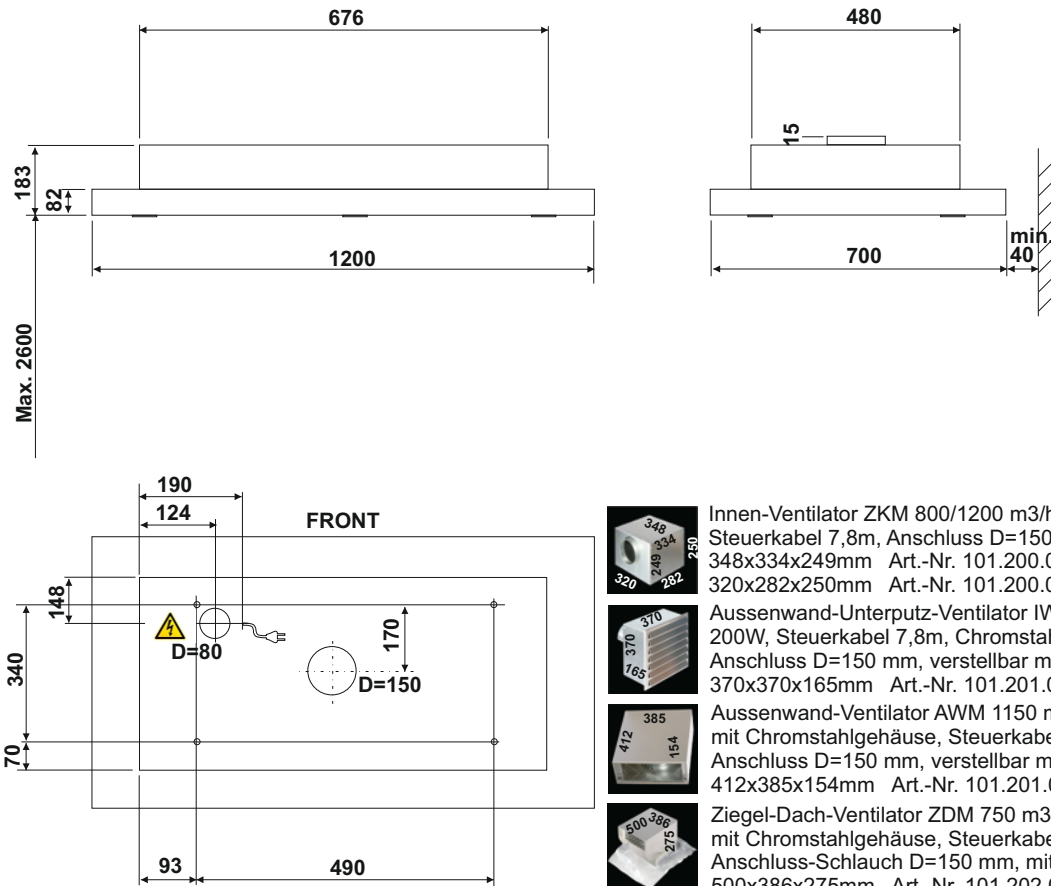

Inselhaube Isola Altena

Innen-Ventilator ZKM 800/1200 m³/h, 190/335W
Steuerkabel 7,8m, Anschluss D=150 mm, Stahlgehäuse
348x334x249mm Art.-Nr. 101.200.002 Fr. 861.10
320x282x250mm Art.-Nr. 101.200.006 Fr. 1157.40

Ziegel-Dach-Ventilator ZDM 750 m³/h, 95W
mit Chromstahlgehäuse, Steuerkabel 7,4m
Anschluss-Schlauch D=150 mm, mit Rückstauklappe
500x386x275mm Art.-Nr. 101.202.020 Fr. 1453.70

Ausführung:

Inseldeckenhaube aus Edelstahl
mit Randabsaugung aus weissem Glas

Bedienung:

Elektronische Steuerung, 4-stufig
Nachlaufautomatik 15 Min.
Automatische Sicherheitsabschaltung nach 4Std.
mit Infrarot-Fernbedienung inox/schwarz 151x46x20mm
und flächenbündigem Einbaurahmen

Motor:

extern

Filter:

2 Fettfilter in eloxiertem Aluminium/Inox 424 x 314 mm

Elektroanschluss: 230 V 50 Hz

Motorleistung: extern

Anschlusskabel: 1 m

Fernbedienung: 2xBatterie AAA 1.5V