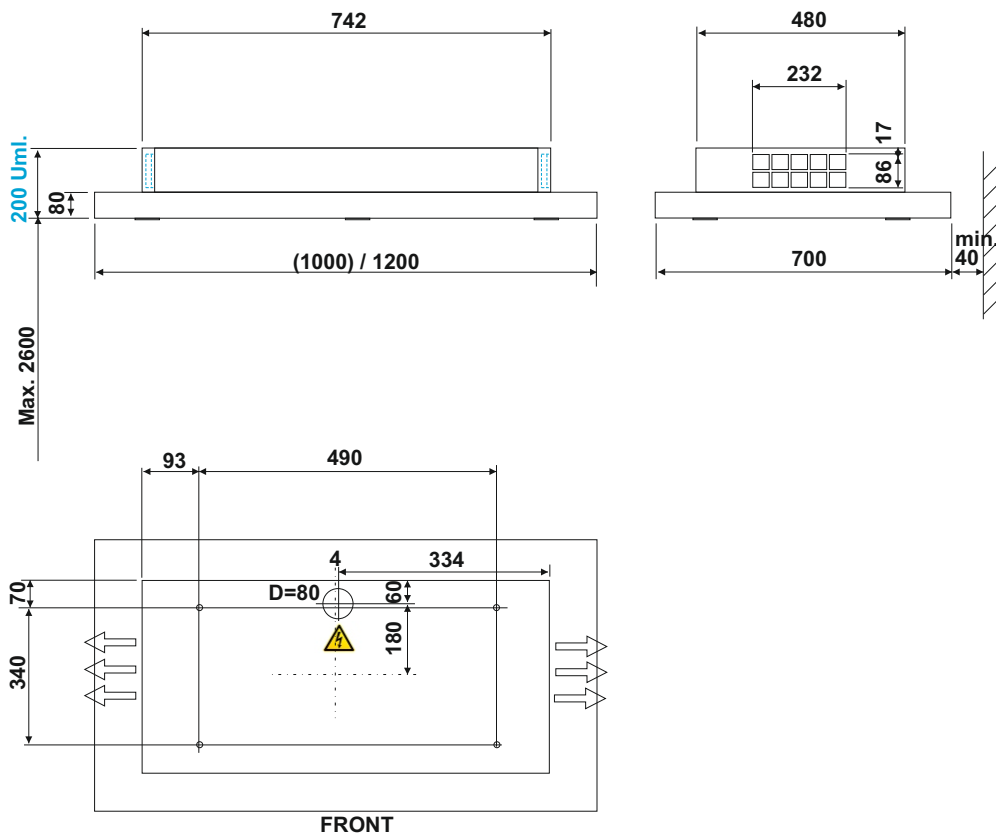

Inselhaube Isola Vega AC Rand

Ausführung:

Inseldeckenhaube aus Edelstahl
mit Randabsaugung aus weissem Glas

Bedienung:

Elektronische Steuerung, 4-stufig
mit Fernbedienung schwarz 120x45x23mm
Nachlaufautomatik 15 Min.
Automatische Sicherheitsabschaltung nach 4Std.

Motor:

185 / 380 / 620 / 750 m³/h
52 / 57 / 60 / 63 DbA

Abluft-Rohranschluss:

nur Umluftbetrieb möglich

Filter:

bei 100cm 4 Fettfilter in eloxiertem Aluminium 261 x 212 mm
bei 120cm 2 Fettfilter in eloxiertem Aluminium 423 x 315 mm
2 Aktivkohlefilter Long-Life 245 x 98 x 22 mm / (10x waschbar bei max.55°C)

Elektroanschluss: 230 V 50 Hz

Motorleistung: 2 x 160 W

Anschlusskabel: 1 m

Fernbedienung: 2xBatterie AAA 1.5V

Beleuchtung: LED 6 x 3 W
GU10+C 230V
warmweiss 3000K

Isola Vega AC Rand 100 x 70 cm weiss

Art.-Nr. 101.001.061