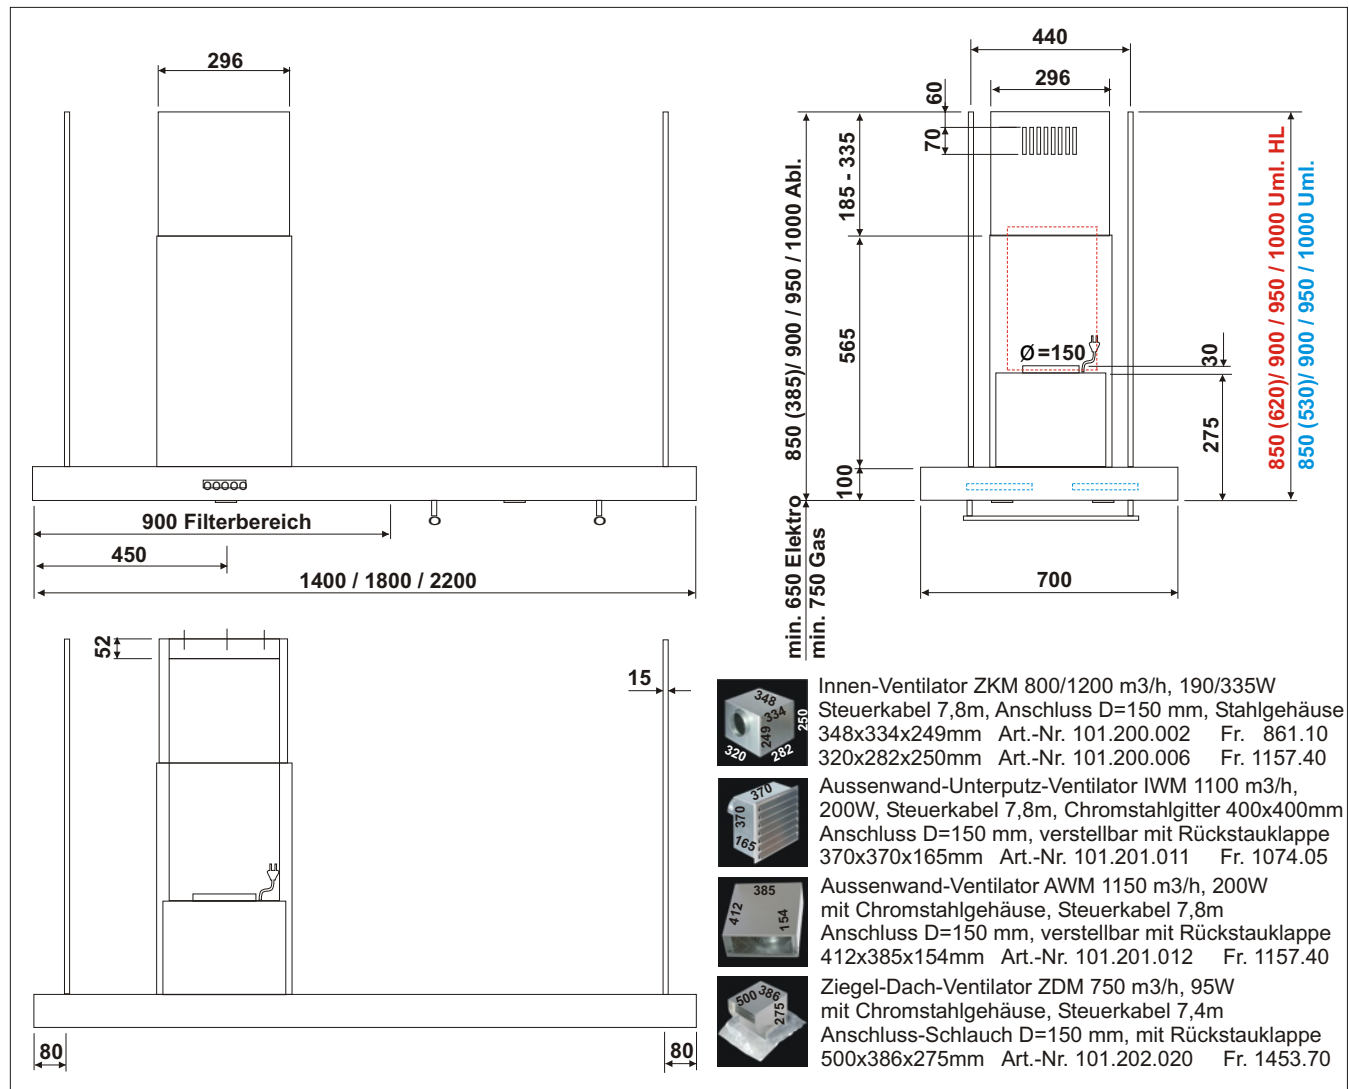

Inselhaube Isola Italia Exzenter

Ausführung:

Inselkaminhaube aus Edelstahl
mit 2 (4) Aufhängungen
(1 oder 2 Kellenreling)

Bedienung:

Elektronische Steuerungen beidseitig, 3-stufig
Nachlaufautomatik 5 Min.

Motor:

200 / 480 / 800 m3/h freiblasend
45 / 54 / 63 DbA ohne Schalldämmung
480 Pa

Filter:

4 Fettfilter in Chromstahl 342 x 267 mm

4 Aktivkohlefilter 238 x 192 x 10 mm / tot. 1.200 kg

1 Hochleistungs-Aktivkohlefilter HL-1 335x230x205mm/ 3.900 kg

Isola Italia Exzenter 140 x 70 cm

Isola Italia Exzenter 180 x 70 cm

Isola Italia Exzenter 220 x 70 cm

Aufhängung zweites Paar

Reling 50 cm

Umbausatz für Umluftbetrieb

Ersatzkohlefilter-Set

Hochleistungs-Aktivkohlefilter HL-1