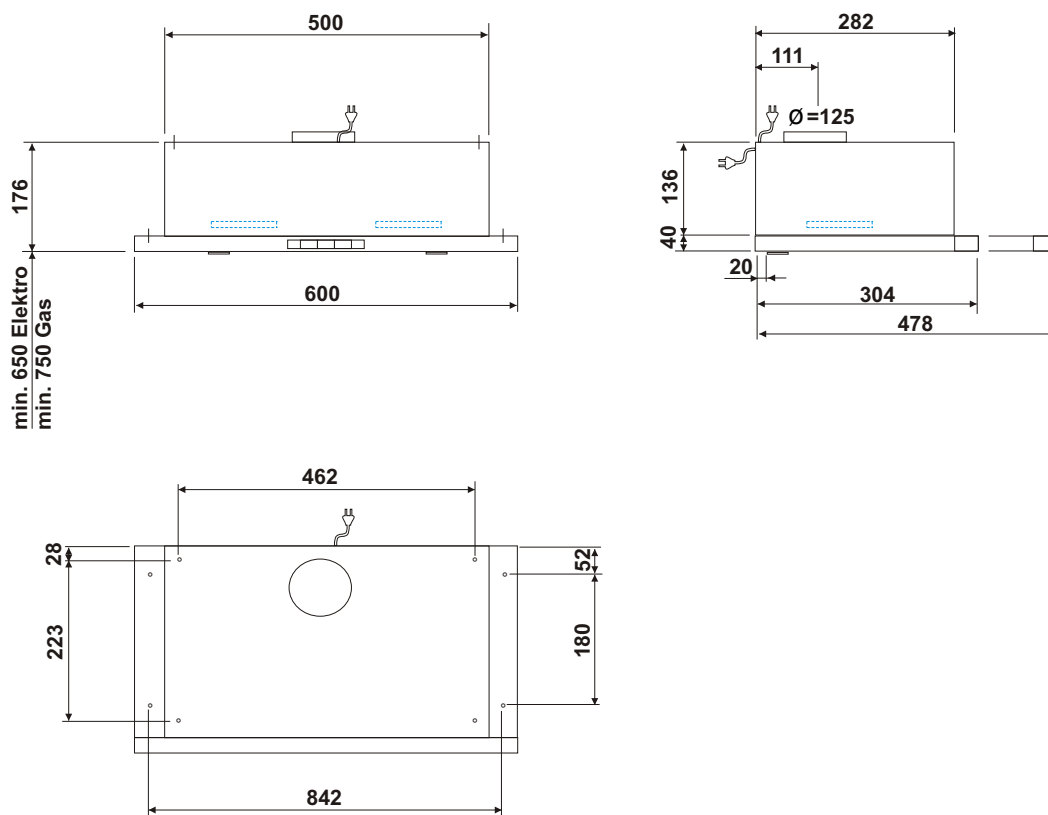

## Ausführung:

Einbauhaube aus Edelstahl  
mit Flachauszug

## Filter:

2 Fettfilter in eloxiertem Aluminium 478 x 205 mm  
2 Aktivkohlefilter 160 x 22 mm tot. 0.240kg

**Elektroanschluss:** 230 V 50 Hz

**Motorleistung:** 220 W

**Beleuchtung:** LED 2 x 3 W GU10  
warmweiss 3000K