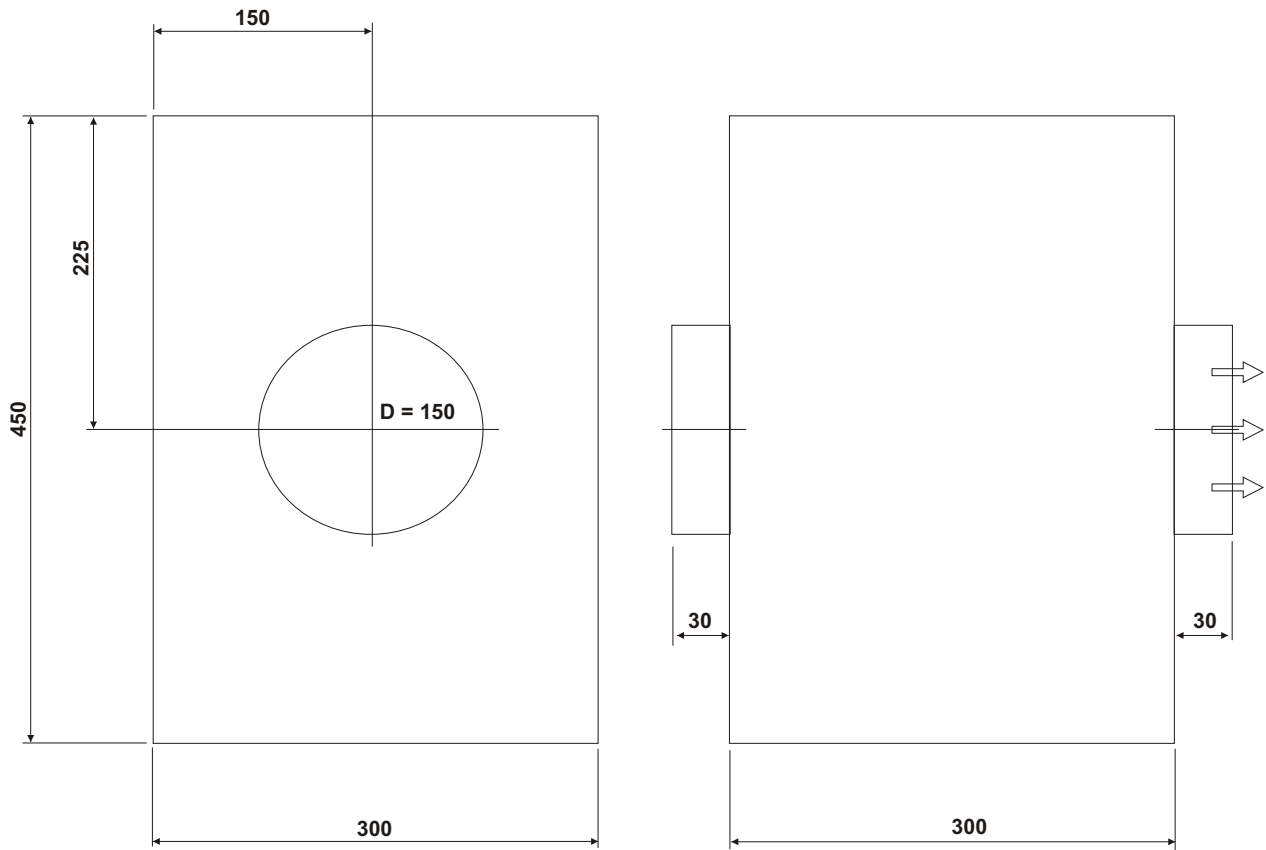

Innenventilator GE146-3 1060

**Ausführung:**

Externer Motor mit Stahlgehäuse
zur Montage im Nebenraum

Bedienung:

Elektronische Steuerung,
4-stufig über Dampfabzug

Motor:

max. 1060 m³/h
450 Pa

Elektroanschluss: 230 V 50 Hz

Motorleistung: 330 W

Anschlusskabel: 1,5 m am Motor
6,5 m am Abzug

Innenventilator GE146-3 1060

Art.-Nr. 101.200.004

Fr. 1176.00

exkl. MWST