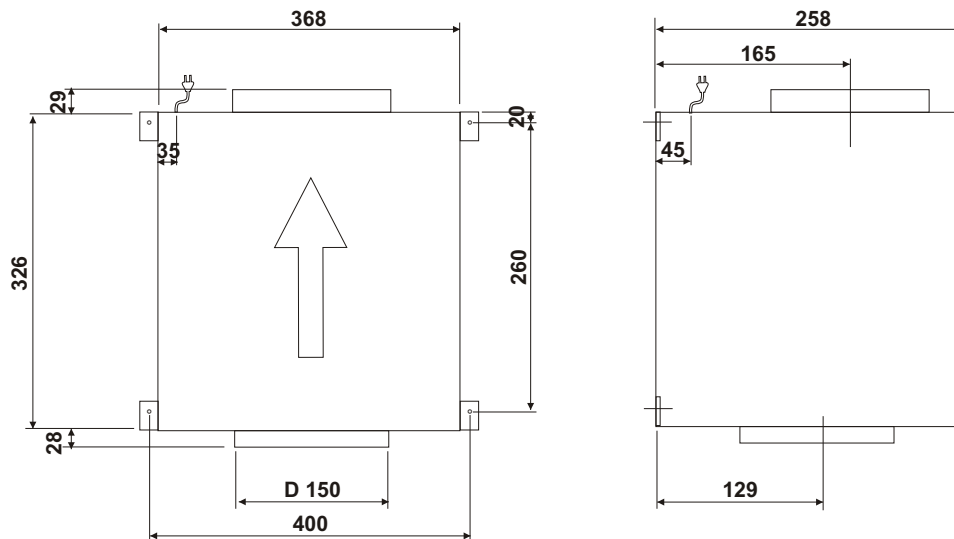

Innenventilator RETWI 700

Ausführung:

Gehäuse weiss
370 x 326 x 258 mm

Bedienung:

Elektronische Steuerung,
4-stufig über Dampfabzug

Motor:

700 m³/h freiblasend

Rohranschluss:

NW 150

Elektroanschluss: 230 V 50 Hz

bei Dampfabzug

Motorleistung: 260 W

Steuerkabel: 6,0 m