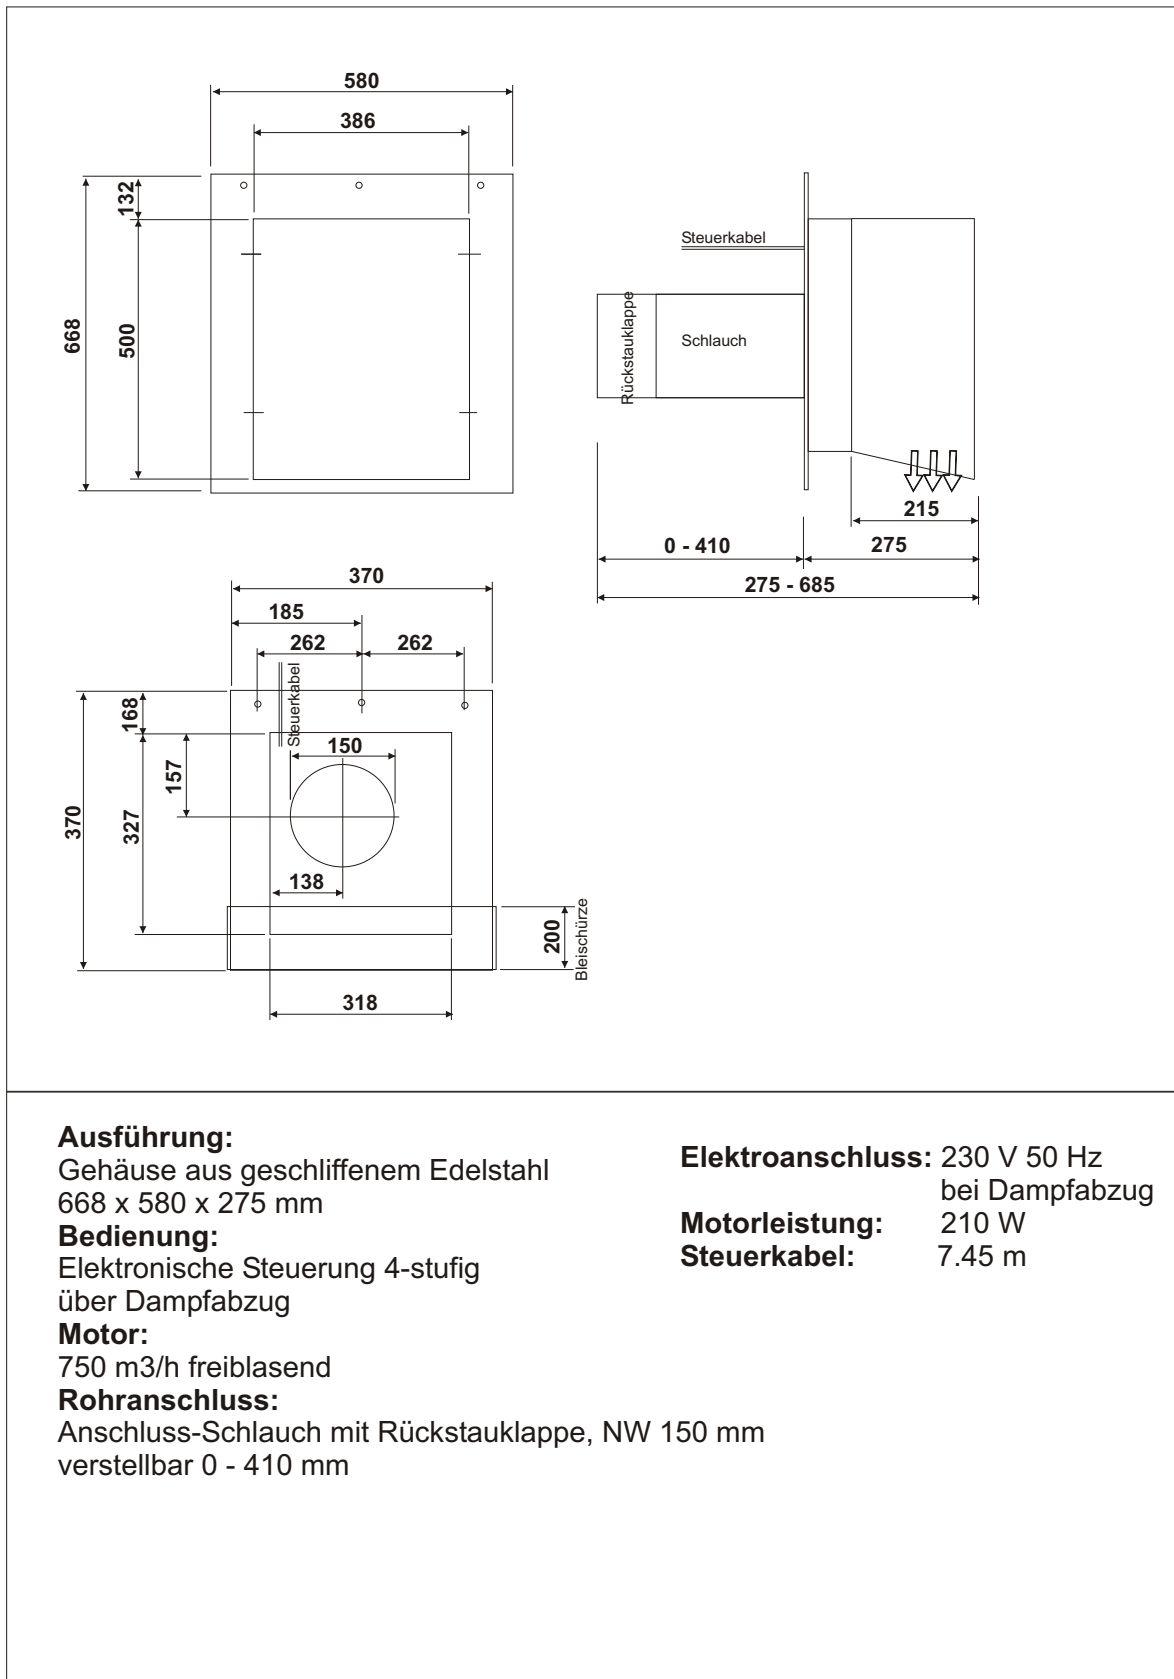

Dachventilator ZDM 750

Ausführung:

Gehäuse aus geschliffenem Edelstahl
668 x 580 x 275 mm

Bedienung:

Elektronische Steuerung 4-stufig
über Dampfabzug

Motor:

750 m³/h freiblasend

Rohranschluss:

Anschluss-Schlauch mit Rückstauklappe, NW 150 mm
verstellbar 0 - 410 mm

Elektroanschluss: 230 V 50 Hz
bei Dampfabzug

Motorleistung: 210 W

Steuerkabel: 7.45 m