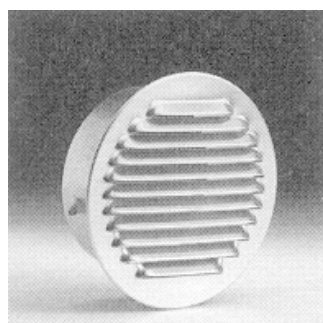

Rund mit Lamellen, gepresst,
mit Stutzen und Klemmlaschen
mit Fliegengitter

			1 - 9	10-30	31-100
Ø 100 mm	Art.-Nr. 102.001.100	Fr./Stk	29.00	27.00	26.00
Ø 125 mm	Art.-Nr. 102.001.125	Fr./Stk	31.00	29.00	28.00
Ø 150 mm	Art.-Nr. 102.001.150	Fr./Stk	35.00	33.00	32.00
Ø 180 mm	Art.-Nr. 102.001.180	Fr./Stk	43.00	41.00	40.00
Ø 200 mm	Art.-Nr. 102 001 200	Fr./Stk	47.00	45.00	44.00

Alu-Wetterschutzgitter