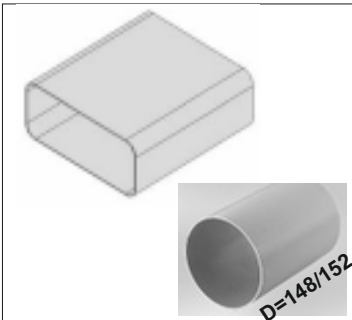

Flachkanal Kunststoff Brutto Preisliste 2024 exkl. Mehrwertsteuer

Polypropylen weiss, Blei und cadmiumfrei, schwer brennbar nach DIN 4102B1 und UL94V2 geprüft

Bogen 90° horizontal 222x90
 Art.-Nr. 102.250.130 Fr. 54.80

Bogen 90° vertikal 222x90
 Art.-Nr. 102.250.131 Fr. 49.30

Bogen Flex 222x90 / D=150
 Art.-Nr. 102.250.134 Fr. 71.60
 Bogen Flex 222x90 / 222x90
 Art.-Nr. 102.250.135 Fr. 68.80

Flachkanal 222x90 1,0m
 Art.-Nr. 102.250.120 Fr. 51.80
 Rundkanal 150 1,0m
 Art.-Nr. 102.250.119 Fr. 33.20

Verbindungs-Muffe 222x90
 Art.-Nr. 102.250.125 Fr. 16.20
 Verbindungs-Muffe D=150
 Art.-Nr. 102.250.126 Fr. 14.20

Flachkanal Alu/P Flex 222x90
 0.5m Art.-Nr. 102.250.123 Fr. 24.00
 1.0m Art.-Nr. 102.250.124 Fr. 48.00