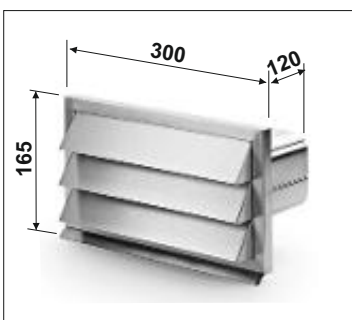

Wettergitter Inox
mit Rückstauklappe 222x90
Art.-Nr. 102.252.141 Fr. 216.00