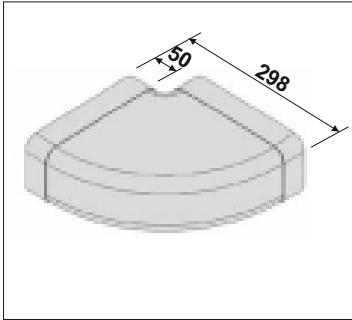

Flachkanal Kunststoff Brutto Preisliste 2024 exkl. Mehrwertsteuer

Polypropylen weiss, Blei und cadmiumfrei, schwer brennbar nach DIN 4102B1 und UL94V2 geprüft

Bogen 90° horizontal 222x90
 Art.-Nr. 102.250.130 Fr. 54.80

Bogen 90° vertikal 222x90
 Art.-Nr. 102.250.131 Fr. 49.30

Bogen Flex 222x90 / D=150
 Art.-Nr. 102.250.134 Fr. 71.60
 Bogen Flex 222x90 / 222x90
 Art.-Nr. 102.250.135 Fr. 68.80

Flachkanal 222x90 1,0m
 Art.-Nr. 102.250.120 Fr. 51.80
 Rundkanal 150 1,0m
 Art.-Nr. 102.250.119 Fr. 33.20