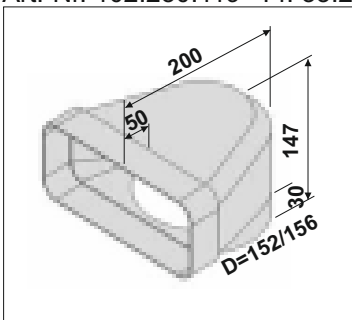

Bogen 90° vertikal 222x90
 Art.-Nr. 102.250.131 Fr. 49.30

Bogen Flex 222x90 / D=150
 Art.-Nr. 102.250.134 Fr. 71.60
 Bogen Flex 222x90 / 222x90
 Art.-Nr. 102.250.135 Fr. 68.80

Flachkanal 222x90 1,0m
 Art.-Nr. 102.250.120 Fr. 51.80
 Rundkanal 150 1,0m
 Art.-Nr. 102.250.119 Fr. 33.20

Verbindungs-Muffe 222x90
 Art.-Nr. 102.250.125 Fr. 16.20
 Verbindungs-Muffe D=150
 Art.-Nr. 102.250.126 Fr. 14.20

Flachkanal Alu/P Flex 222x90
 0.5m Art.-Nr. 102.250.123 Fr. 24.00
 1.0m Art.-Nr. 102.250.124 Fr. 48.00