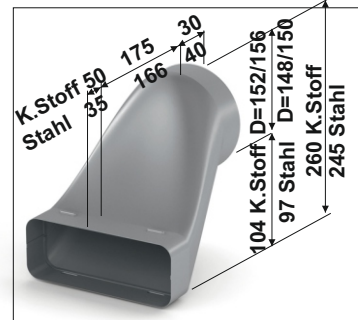

Versatzstück K.Stoff 222x90 / D=150
Art.-Nr. 102.252.136 Fr. 65.90
Versatzstück Stahl 222x90 / D=150
Art.-Nr. 102.252.135 Fr. 142.20