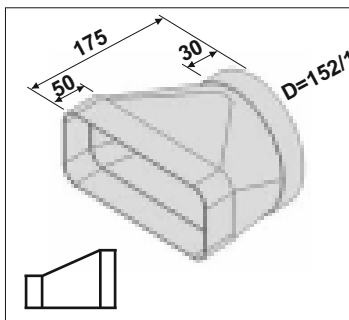

Uebergangstück 222x90 / D=150
Art.-Nr. 102.250.133 Fr. 49.40