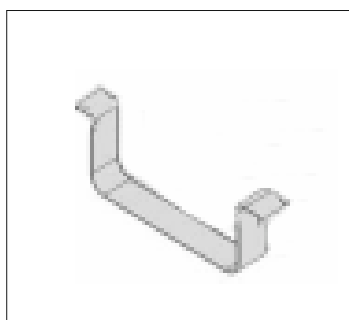

Montagebügel Stahl 222x90
Art.-Nr. 102.252.127 Fr. 12.10