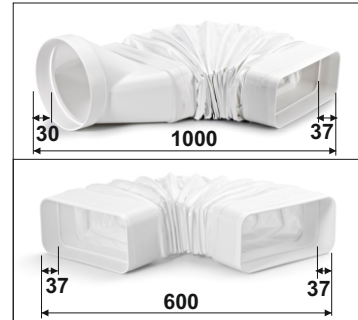

Flachkanal Kunststoff Brutto Preisliste 2024 exkl. Mehrwertsteuer

Polypropylen weiss, Blei und cadmiumfrei, schwer brennbar nach DIN 4102B1 und UL94V2 geprüft

Bogen 90° horizontal 222x90
 Art.-Nr. 102.250.130 Fr. 54.80

Bogen 90° vertikal 222x90
 Art.-Nr. 102.250.131 Fr. 49.30

Bogen Flex 222x90 / D=150
 Art.-Nr. 102.250.134 Fr. 71.60
 Bogen Flex 222x90 / 222x90
 Art.-Nr. 102.250.135 Fr. 68.80

Flachkanal 222x90 1,0m
 Art.-Nr. 102.250.120 Fr. 51.80
 Rundkanal 150 1,0m
 Art.-Nr. 102.250.119 Fr. 33.20

Verbindungs-Muffe 222x90
 Art.-Nr. 102.250.125 Fr. 16.20
 Verbindungs-Muffe D=150
 Art.-Nr. 102.250.126 Fr. 14.20

Flachkanal Alu/P Flex 222x90
 0.5m Art.-Nr. 102.250.123 Fr. 24.00
 1.0m Art.-Nr. 102.250.124 Fr. 48.00