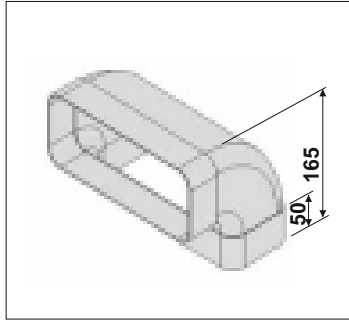

Flachkanal Kunststoff Brutto Preisliste 2024 exkl. Mehrwertsteuer

Polypropylen weiss, Blei und cadmiumfrei, schwer brennbar nach DIN 4102B1 und UL94V2 geprüft

Bogen 90° horizontal 222x90
 Art.-Nr. 102.250.130 Fr. 54.80

Bogen 90° vertikal 222x90
 Art.-Nr. 102.250.131 Fr. 49.30

Bogen Flex 222x90 / D=150
 Art.-Nr. 102.250.134 Fr. 71.60
 Bogen Flex 222x90 / 222x90
 Art.-Nr. 102.250.135 Fr. 68.80

Flachkanal 222x90 1,0m
 Art.-Nr. 102.250.120 Fr. 51.80
 Rundkanal 150 1,0m
 Art.-Nr. 102.250.119 Fr. 33.20

Verbindungs-Muffe 222x90
 Art.-Nr. 102.250.125 Fr. 16.20
 Verbindungs-Muffe D=150
 Art.-Nr. 102.250.126 Fr. 14.20

Flachkanal Alu/P Flex 222x90
 0.5m Art.-Nr. 102.250.123 Fr. 24.00
 1.0m Art.-Nr. 102.250.124 Fr. 48.00

Umlenkstück 90° 222x90 / D=150
 Art.-Nr. 102.250.129 Fr. 53.60

Uebergangstück 222x90 / D=150
 Art.-Nr. 102.250.133 Fr. 49.40

Versatzstück K.Stoff 222x90 / D=150
 Art.-Nr. 102.252.136 Fr. 65.90
 Versatzstück Stahl 222x90 / D=150
 Art.-Nr. 102.252.135 Fr. 142.20