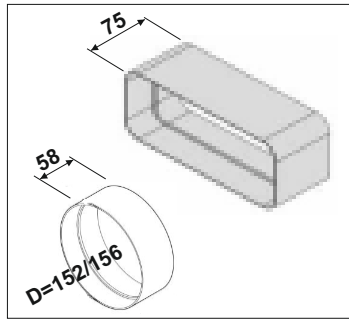

Bogen 90° vertikal 222x90
 Art.-Nr. 102.250.131 Fr. 49.30

Bogen Flex 222x90 / D=150
 Art.-Nr. 102.250.134 Fr. 71.60
 Bogen Flex 222x90 / 222x90
 Art.-Nr. 102.250.135 Fr. 68.80

Flachkanal 222x90 1,0m
 Art.-Nr. 102.250.120 Fr. 51.80
 Rundkanal 150 1,0m
 Art.-Nr. 102.250.119 Fr. 33.20

Verbindungs-Muffe 222x90
 Art.-Nr. 102.250.125 Fr. 16.20
 Verbindungs-Muffe D=150
 Art.-Nr. 102.250.126 Fr. 14.20

Flachkanal Alu/P Flex 222x90
 0.5m Art.-Nr. 102.250.123 Fr. 24.00
 1.0m Art.-Nr. 102.250.124 Fr. 48.00