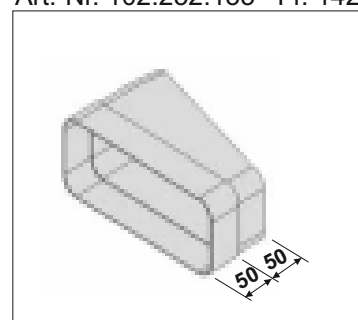

Bogen 15° horizontal 222x90
Art.-Nr. 102.250.132 Fr. 25.50